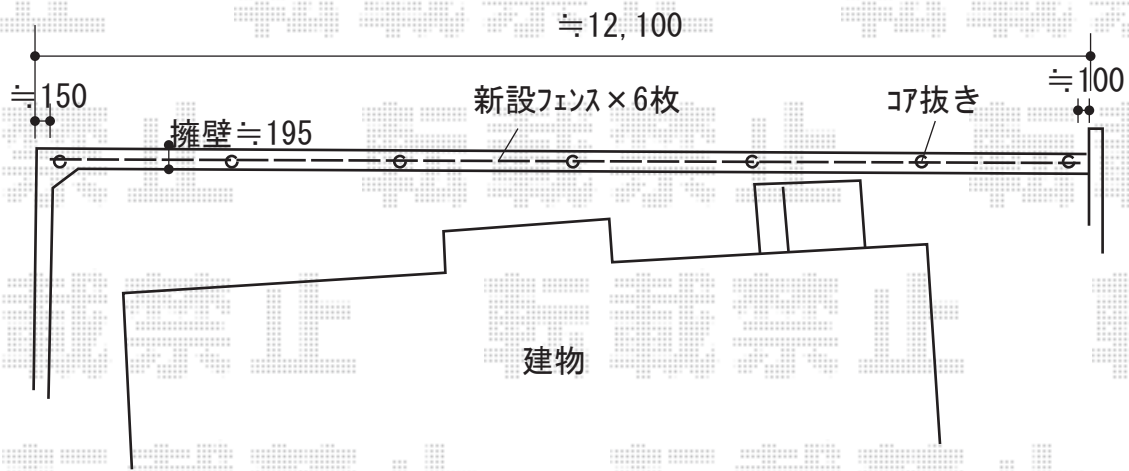

フェンス 施工概略図

Value Select ミエーネフェンス 目隠しルーバータイプ
本体1枚 (W×H) = T80(1,975mm×720mm) 6枚
自由柱: T80 7本
端部キャップ: 1セット
色: ブライトシルバー

2019-9-649730

担当者

内田