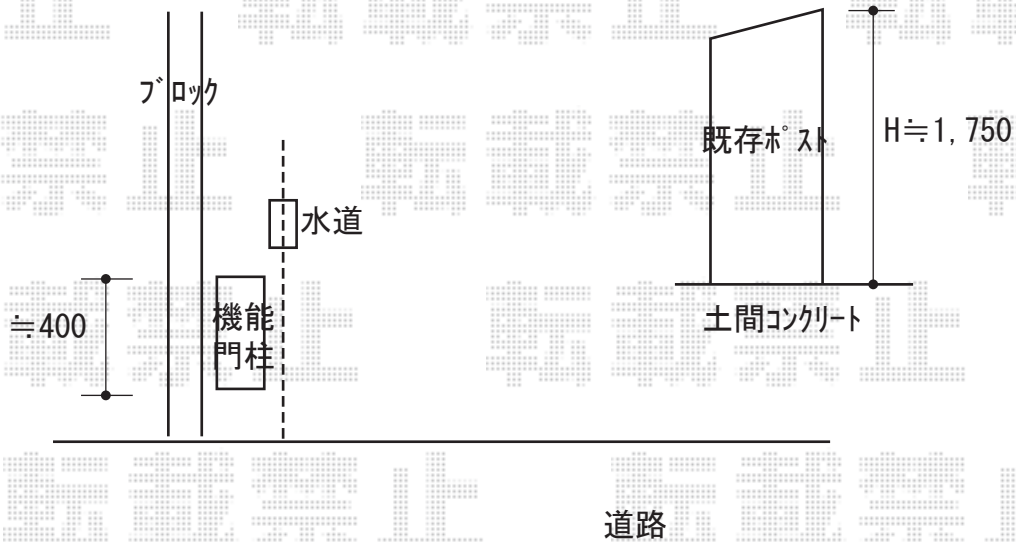

機能門柱 施工概略図

LIXIL アクシィ2型 機能門柱

柱セット： 2本入り（オータムブラウン） × 1

センターブロック： 加工なし（オータムブラウン） × 1

ポスト： アクシィ縦型ポスト 前入れ後取り出し（オータムブラウン） × 1

サイン： なし

インターホン子機： 支給品露出取付予定

2019-9-649733