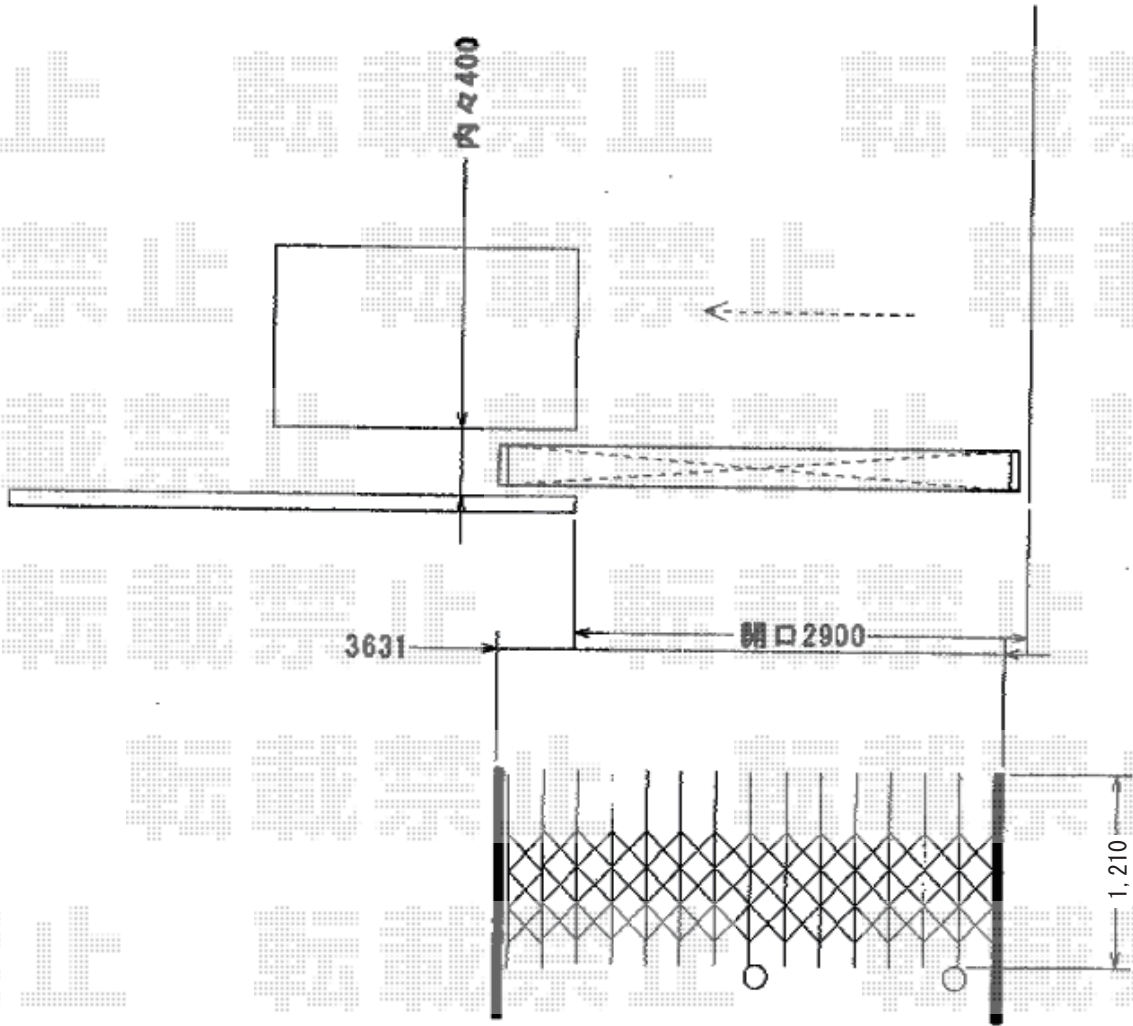

# カーゲート施工概略図

Value Select トリップゲートII 1型 シンプル ノンレール 片開き 36S  
開口幅= 3,551mm  
全幅= 3,631mm  
たたみ幅= 367mm  
高さ= 1,210mm  
色： ブロンズ  
キャスター数： 2箇所  
落棒数： 2本

2019-9-649793

担当者

山崎