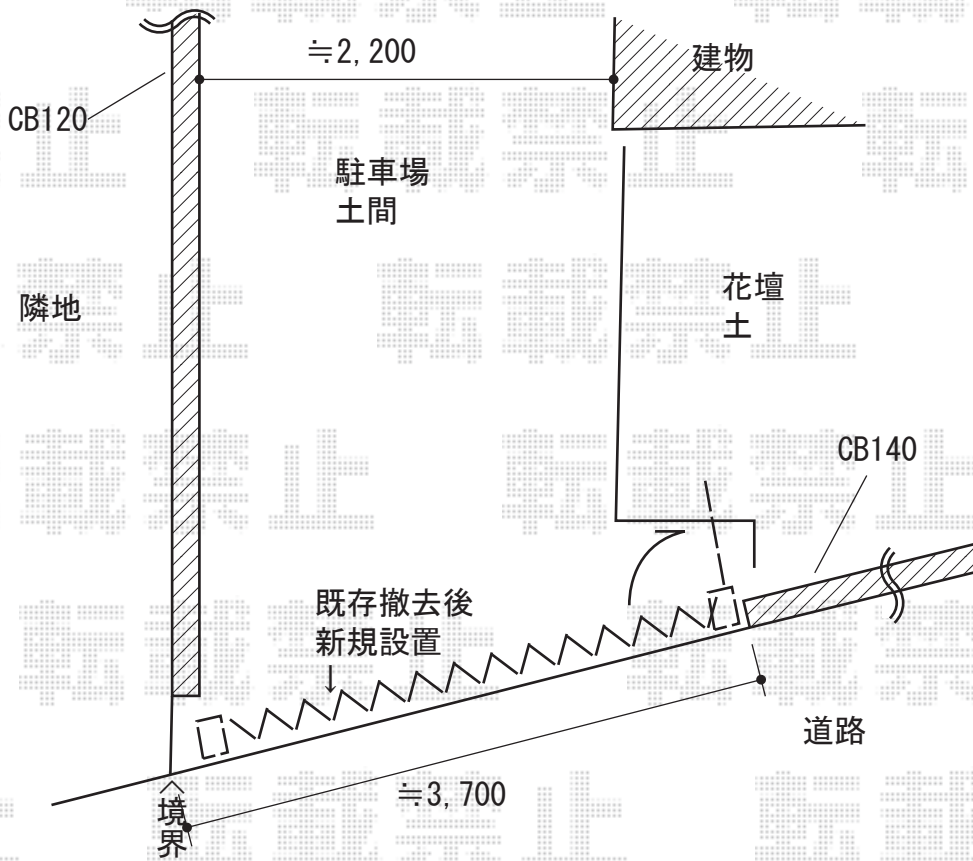

カーゲート施工概略図

Value Select トリップゲート RA型 ノンレール 片開き 35S
開口幅= 3,472mm
全幅= 3,572mm
たたみ幅= 371mm
高さ= 1,182mm
色：ブラック
キャスター数：2箇所
落棒数：2本

2019-9-649797

担当者

山崎