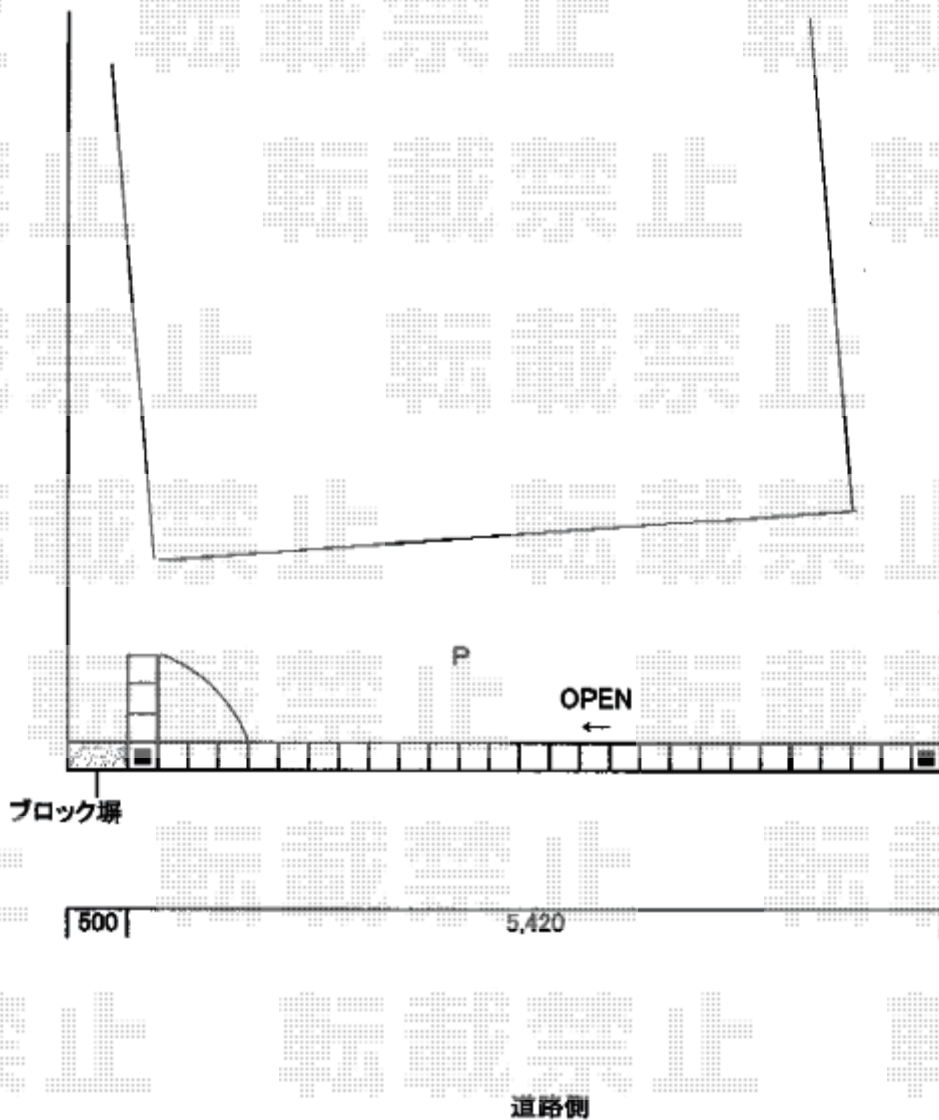

# 伸縮門扉 施工概略図

三協アルミ カーテンゲート クロスゲートM型 片開き親子タイプ 54D0  
開口幅= 5,359mm  
全幅= 5,439mm  
たたみ幅= 723mm  
高さ= 1,210mm  
色： ブロンズ  
キャスター数： 4箇所  
落棒数： 4箇所  
吊り元： 外観左

2019-9-649861

担当者

山崎