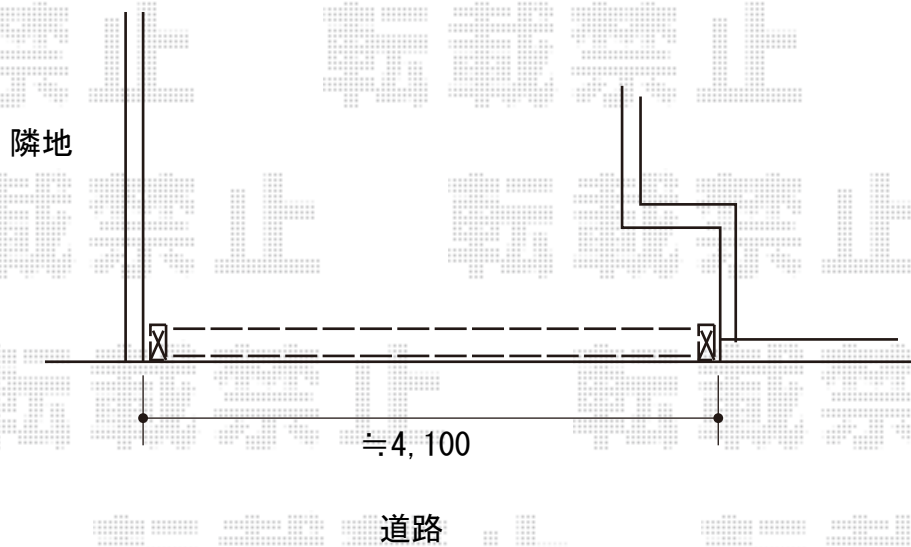

カーゲート施工概略図

LIXIL (TOEX) アルシャインII L型 Aタイプ ノンレール 片開き 420S

開口幅= 3,992mm

全幅= 4,108mm

たたみ幅= 482mm

高さ= 1,250mm

色：ブラック

キャスター数：3箇所

落棒数：3本

LIXIL アルシャインII用 転倒防止金具セット (2セット)

転倒防止金具：×2セット

センターシャフト：×2セット

センターシャフト取付部品A：×2セット

2019-9-649879

担当者

山崎