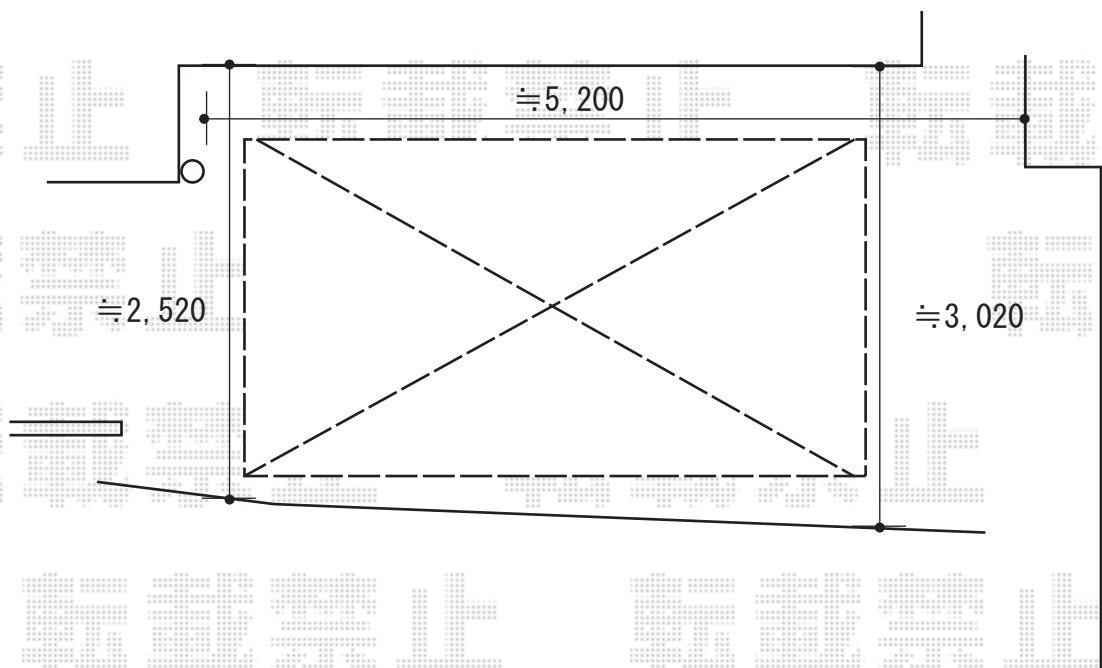

サイクルポート 施工概略図

YKK AP レイナポートグランミニ 積雪～20cm対応
幅= 2,100mm
奥行= 5,052mm(8台用)
色： プラチナステン
屋根材： 熱線遮断ポリカーボネート(クリアマット)
柱仕様： ハイルフ柱仕様(有効高 約2,355mm)

建物

2019-9-649888

担当者

木挽