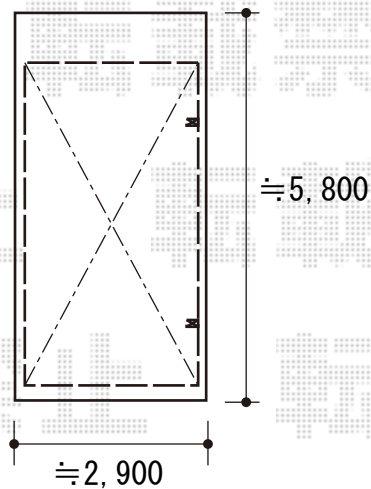

# カーポート 施工概略図

Value Select プレシオスポート 積雪～20cm対応  
幅= 2,700mm  
奥行= 5,052mm  
色： ノーブルステン  
屋根材： ポリカーボネート（スカイブルー）  
柱仕様： ハイルフ柱仕様（有効高 約2,250mm）

2019-9-649924

担当者

増本