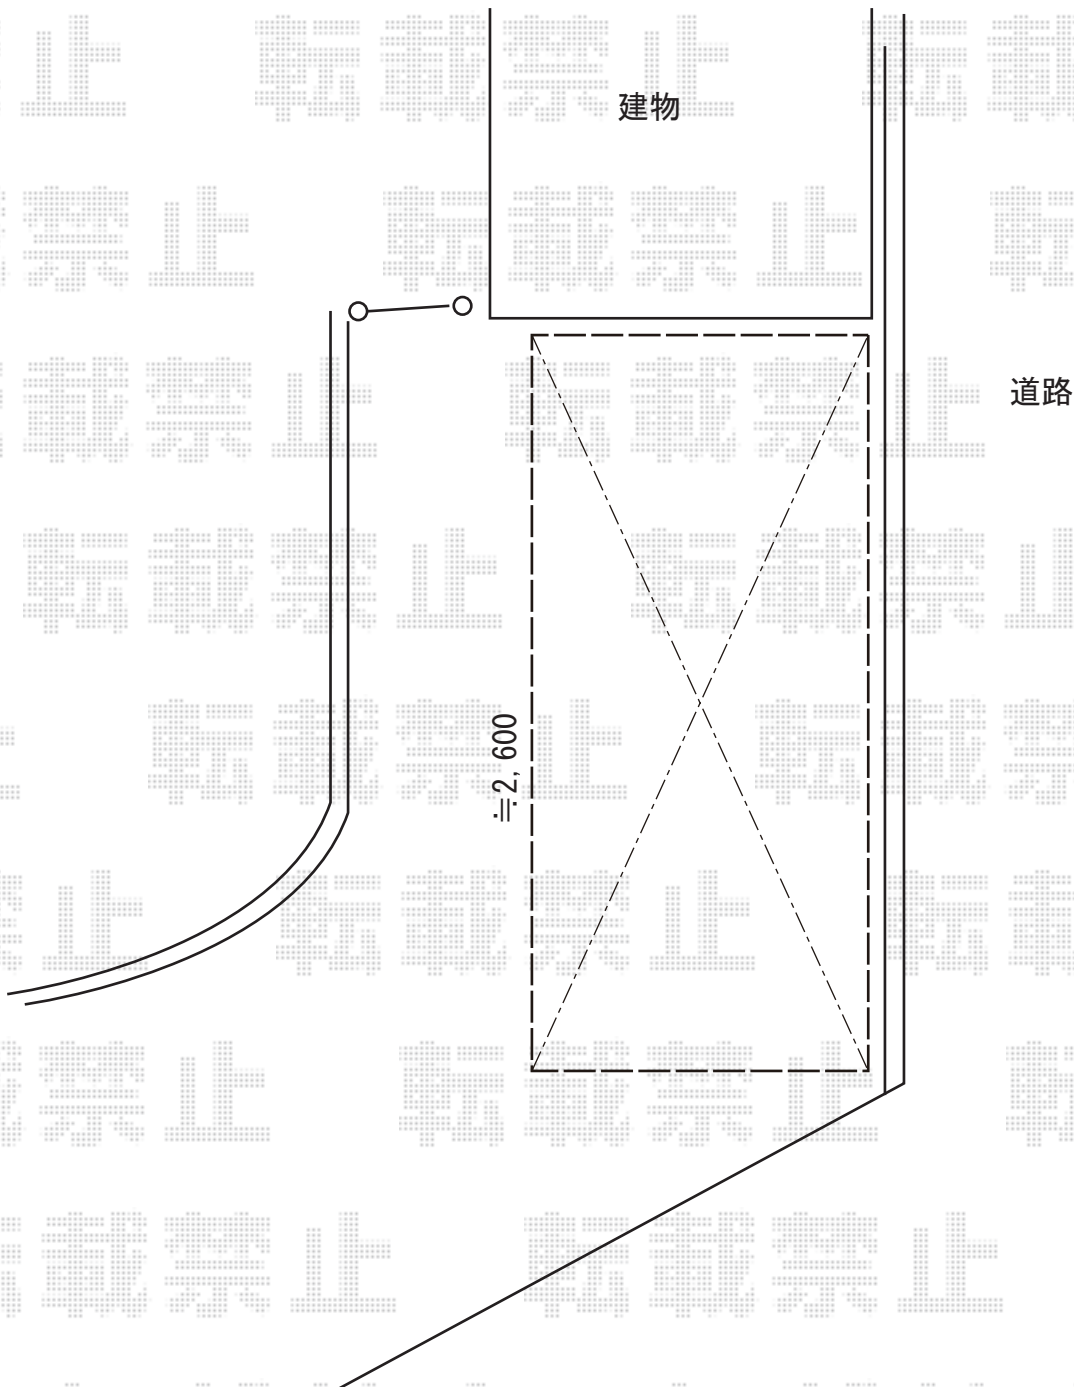

サイクルポート 施工概略図

Value Select プレシオスポート ミニ 積雪~20cm対応
幅= 2,100mm
奥行= 2,904mm(4台用)
色: ノーブルステン
屋根材: ポリカーボネート (スカイブルー)
柱仕様: 標準柱仕様 (有効高 約1,814mm)

2019-9-649931

担当者

伊野