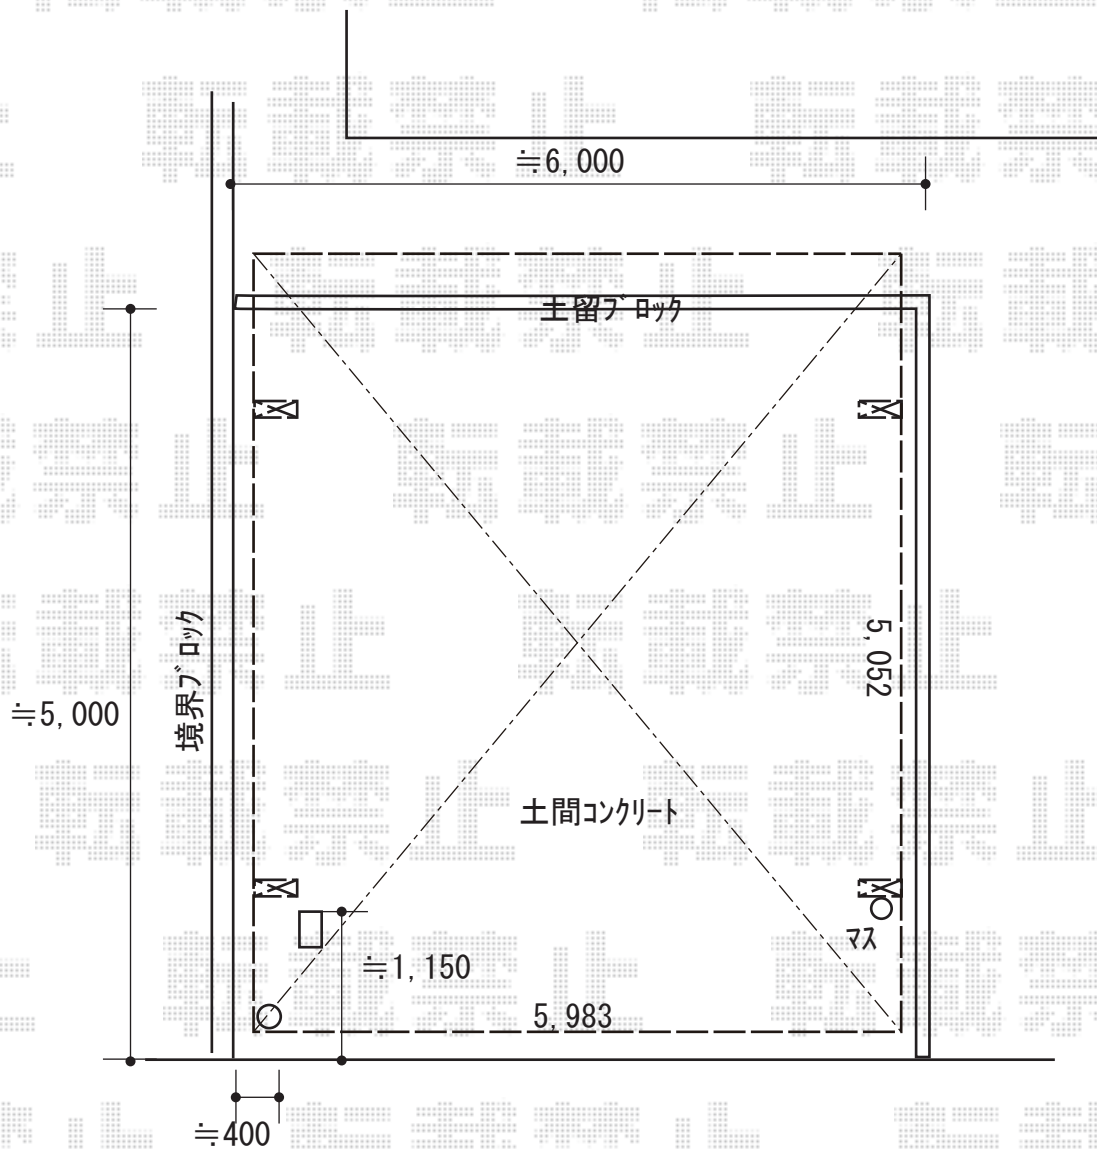

カーポート 施工概略図

YKK AP レイナツインポートグラン 積雪~20cm対応
幅= 5,983mm
奥行= 5,052mm
色： ホワイト
屋根材： 熱線遮断ポリカーボネート（アースブルーマット調）
柱仕様： ハイルフ柱仕様（有効高 約2,350mm）

2019-9-649981

担当者

村上（公）