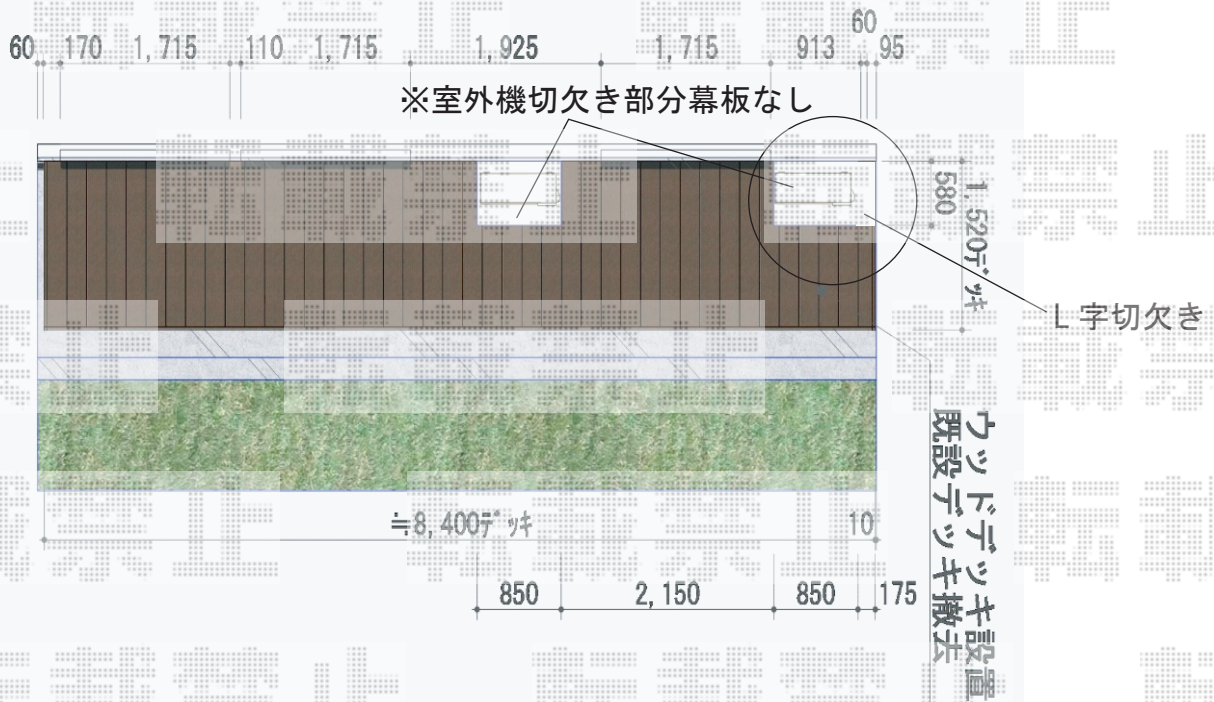

ウッドデッキ 施工概略図

YKK AP リウッドデッキ 200

間口= 8,451mm 出幅= 5尺(1,520mm)

【未定】色：【未定】 床板：縦貼り

幕板：標準幕板

束柱：Tタイプ(400~550mm) (色：カームブラック)

追加部材：室外機部分切欠き加工用部材一式

【イメージ図】

2019-9-650038

担当者

木附