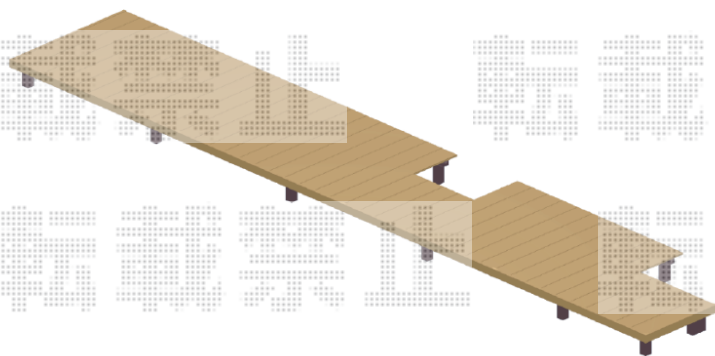

ウッドデッキ 施工概略図

YKK AP リウッドデッキ 200

間口= 8,451mm 出幅= 5尺(1,520mm)

【未定】色：【未定】 床板：縦貼り

幕板：標準幕板

束柱：Tタイプ(400~550mm) (色：カームブラック)

追加部材：室外機部分切欠き加工用部材一式

【イメージ図】