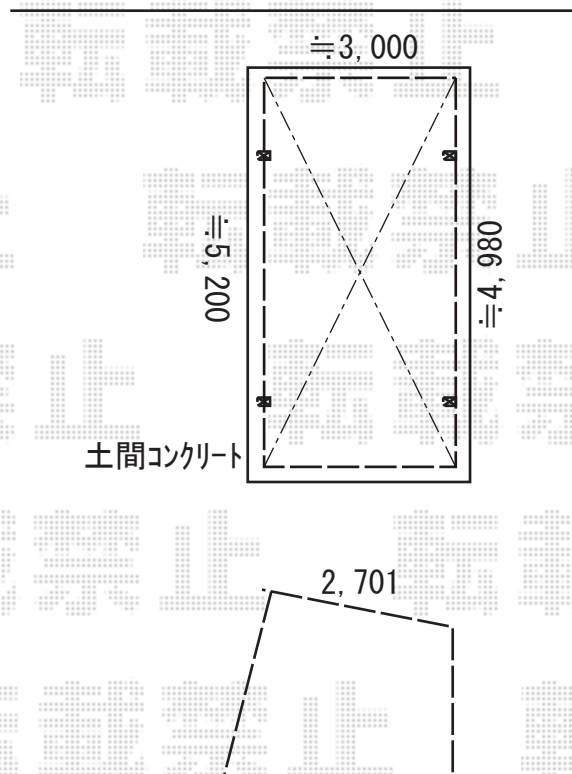

カーポート 施工概略図

LIXIL ネスカR (ラウンドスタイル) 積雪~20cm対応

幅= 2,701mm

奥行= 4,980mm

色 : シャイングレー

屋根材 : 熱線吸収ポリカーボネート (クリアマットS・すりガラス調)

柱仕様 : 標準柱仕様 (有効高 約2,200mm)

2019-9-650183