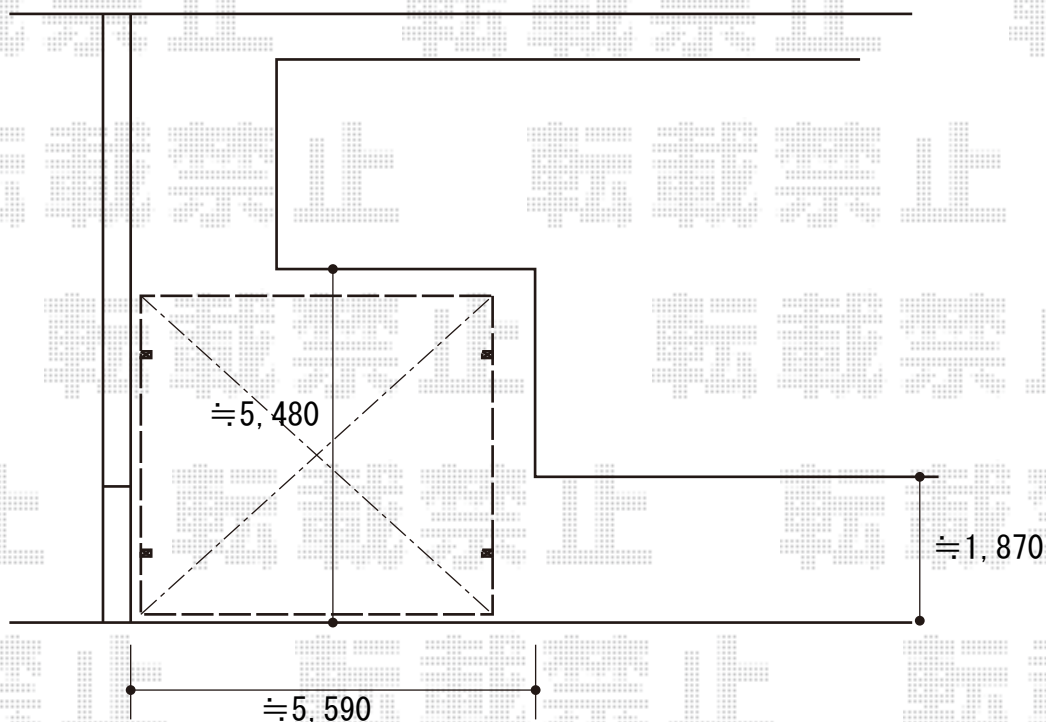

カーポート 施工概略図

LIXIL フーゴR (ラウンドスタイル) ワイド 積雪~20cm対応

幅= 5,442mm

奥行= 4,980mm

色 : シャイングレー

屋根材 : ポリカーボネート (クリアマット・すりガラス調)

柱仕様 : ロング柱25仕様 (有効高 約2,500mm)

LIXIL フーゴR (ラウンドスタイル) ワイド 柱内側移動 36~54型用×1セット

色 : シャイングレー

LIXIL フーゴR 物干しセット

数量 : 【仮】標準 2本入×1セット

色 : シャイングレー

LIXIL 【片側】フーゴRワイド サイドパネル

奥行きサイズ : L50用

高さ : 1段*500mm

柱仕様 : ロング柱25仕様*間柱無し

パネル材 : ポリカーボネート (クリアマット・すりガラス調)

色 : シャイングレー

※納まりはイメージです。

2019-5-610526

担当者

細川