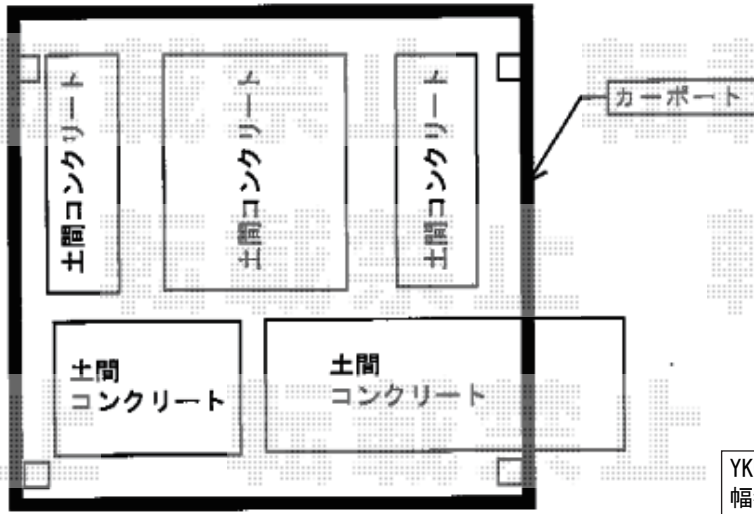

エクステリア商品 施工概略図

LIXIL フーゴF 独立テラスタイプ 単体 積雪~20cm対応
 間口= 2,204mm
 出幅= 1,196mm
 色: 【仮】シャイングレー
 屋根材: 熱線吸収ポリカーボネート (クリアマットS・すりガラス調)
 柱仕様: ロング柱28仕様 (有効高 約2,800mm)

LIXIL フーゴF 独立テラスタイプ テラス対応
 躯体すき間ふさぎ材 22型用×1セット
 色: 【仮】シャイングレー

イナバ物置 シンプルー 一般型 1940×905×1903
 間口= 1,940mm
 奥行= 905mm
 高さ= 1,903mm
 色: プレミアムグレー
 屋根タイプ: 標準型
 耐荷重タイプ: 一般型
 棚タイプ: 【仮】全面棚タイプ
 数量: 1台

YKK AP レイナツインポートグラン 積雪~20cm対応
 幅= 5,097mm
 奥行= 5,400mm
 色: プラチナステン
 屋根材: 熱線遮断ポリカーボネート(クリアマット)
 柱仕様: 標準柱仕様 (有効高 約2,000mm)

※イメージとなります

YKK AP [A] リウッドデッキ 200
 間口= 1.0間(1,851mm)
 出幅= 3尺(920mm)
 色: 【未定】
 床板: 縦貼り
 幕板: 標準幕板
 束柱: Sタイプ(550mm) (色: 【未定】)

YKK AP [B] リウッドデッキ 200
 間口= 1.0間(1,851mm)
 出幅= 6尺(1,820mm)
 色: 【未定】
 床板: 縦貼り
 幕板: 標準幕板
 束柱: Sタイプ(550mm) (色: 【未定】)