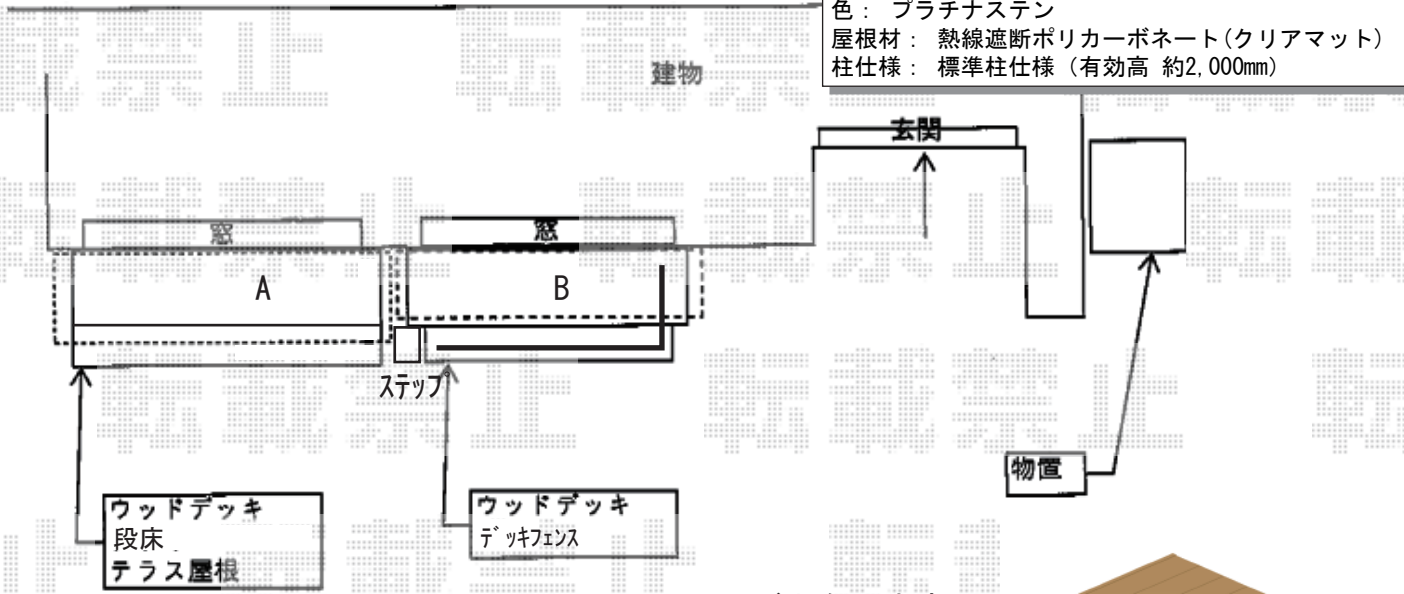

エクステリア商品 施工概略図

LIXIL フーゴF 独立テラスタイプ 単体 積雪~20cm対応
 間口= 2,204mm
 出幅= 1,196mm
 色: 【仮】シャイングレー
 屋根材: 熱線吸収ポリカーボネート (クリアマットS・すりガラス調)
 柱仕様: ロング柱28仕様 (有効高 約2,800mm)

LIXIL フーゴF 独立テラスタイプ テラス対応
 躯体すき間ふさぎ材 22型用×1セット
 色: 【仮】シャイングレー

イナバ物置 シンプルー 一般型 1940×905×1903
 間口= 1,940mm
 奥行= 905mm
 高さ= 1,903mm
 色: プレミアムグレー
 屋根タイプ: 標準型
 耐荷重タイプ: 一般型
 棚タイプ: 【仮】全面棚タイプ
 数量: 1台

YKK AP レイナツインポートグラン 積雪~20cm対応
 幅= 5,097mm
 奥行= 5,400mm
 色: プラチナステン
 屋根材: 熱線遮断ポリカーボネート(クリアマット)
 柱仕様: 標準柱仕様 (有効高 約2,000mm)

※イメージとなります

YKK AP [A] リウッドデッキ 200
 間口= 1.0間(1,851mm)
 出幅= 3尺(920mm)
 色: 【未定】
 床板: 縦貼り
 幕板: 標準幕板
 束柱: Sタイプ(550mm) (色: 【未定】)

YKK AP [B] リウッドデッキ 200
 間口= 1.0間(1,851mm)
 出幅= 6尺(1,820mm)
 色: 【未定】
 床板: 縦貼り
 幕板: 標準幕板
 束柱: Sタイプ(550mm) (色: 【未定】)