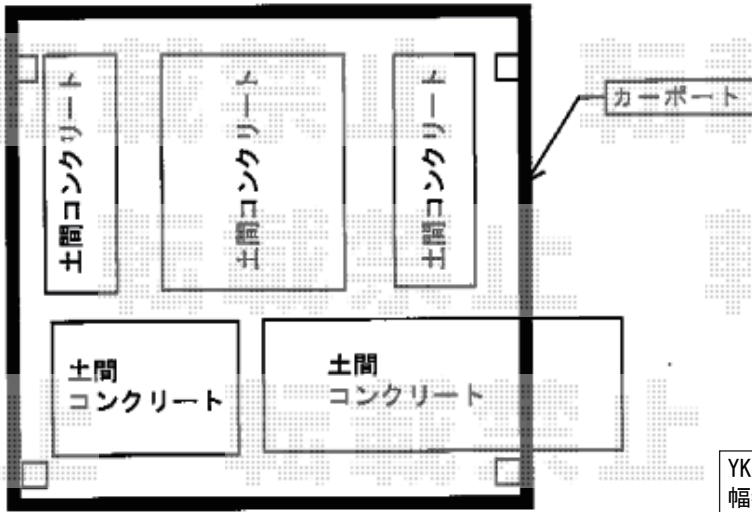

エクステリア商品 施工概略図

LIXIL フーゴF 独立テラスタイプ 単体 積雪~20cm対応
 間口= 2,204mm
 出幅= 1,196mm
 色: 【仮】シャイングレー
 屋根材: 熱線吸収ポリカーボネート (クリアマットS・すりガラス調)
 柱仕様: ロング柱28仕様 (有効高 約2,800mm)

LIXIL フーゴF 独立テラスタイプ テラス対応
 躯体すき間ふさぎ材 22型用×1セット
 色: 【仮】シャイングレー

イナバ物置 シンプルー 一般型 1940×905×1903
 間口= 1,940mm
 奥行= 905mm
 高さ= 1,903mm
 色: プレミアムグレー
 屋根タイプ: 標準型
 耐荷重タイプ: 一般型
 棚タイプ: 【仮】全面棚タイプ
 数量: 1台

YKK AP レイナツインポートグラン 積雪~20cm対応
 幅= 5,097mm
 奥行= 5,400mm
 色: プラチナステン
 屋根材: 熱線遮断ポリカーボネート(クリアマット)
 柱仕様: 標準柱仕様 (有効高 約2,000mm)

※イメージとなります

YKK AP [A] リウッドデッキ 200
 間口= 1.0間(1,851mm)
 出幅= 3尺(920mm)
 色: 【未定】
 床板: 縦貼り
 幕板: 標準幕板
 束柱: Sタイプ(550mm) (色: 【未定】)

YKK AP [B] リウッドデッキ 200
 間口= 1.0間(1,851mm)
 出幅= 6尺(1,820mm)
 色: 【未定】
 床板: 縦貼り
 幕板: 標準幕板
 束柱: Sタイプ(550mm) (色: 【未定】)