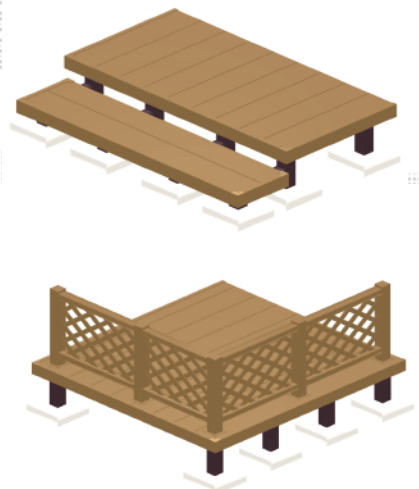

エクステリア商品 施工概略図

LIXIL フーゴF 独立テラスタイプ 単体 積雪~20cm対応
 間口= 2,204mm
 出幅= 1,196mm
 色: 【仮】シャイングレー
 屋根材: 熱線吸収ポリカーボネート (クリアマットS・すりガラス調)
 柱仕様: ロング柱28仕様 (有効高 約2,800mm)

LIXIL フーゴF 独立テラスタイプ テラス対応
 躯体すき間ふさぎ材 22型用×1セット
 色: 【仮】シャイングレー

イナバ物置 シンプルー 一般型 1940×905×1903
 間口= 1,940mm
 奥行= 905mm
 高さ= 1,903mm
 色: プレミアムグレー
 屋根タイプ: 標準型
 耐荷重タイプ: 一般型
 棚タイプ: 【仮】全面棚タイプ
 数量: 1台

YKK AP レイナツインポートグラン 積雪~20cm対応
 幅= 5,097mm
 奥行= 5,400mm
 色: プラチナステン
 屋根材: 熱線遮断ポリカーボネート(クリアマット)
 柱仕様: 標準柱仕様 (有効高 約2,000mm)

※イメージとなります

YKK AP [A] リウッドデッキ 200
 間口= 1.0間(1,851mm)
 出幅= 3尺(920mm)
 色: 【未定】
 床板: 縦貼り
 幕板: 標準幕板
 束柱: Sタイプ(550mm) (色: 【未定】)

YKK AP [B] リウッドデッキ 200
 間口= 1.0間(1,851mm)
 出幅= 6尺(1,820mm)
 色: 【未定】
 床板: 縦貼り
 幕板: 標準幕板
 束柱: Sタイプ(550mm) (色: 【未定】)