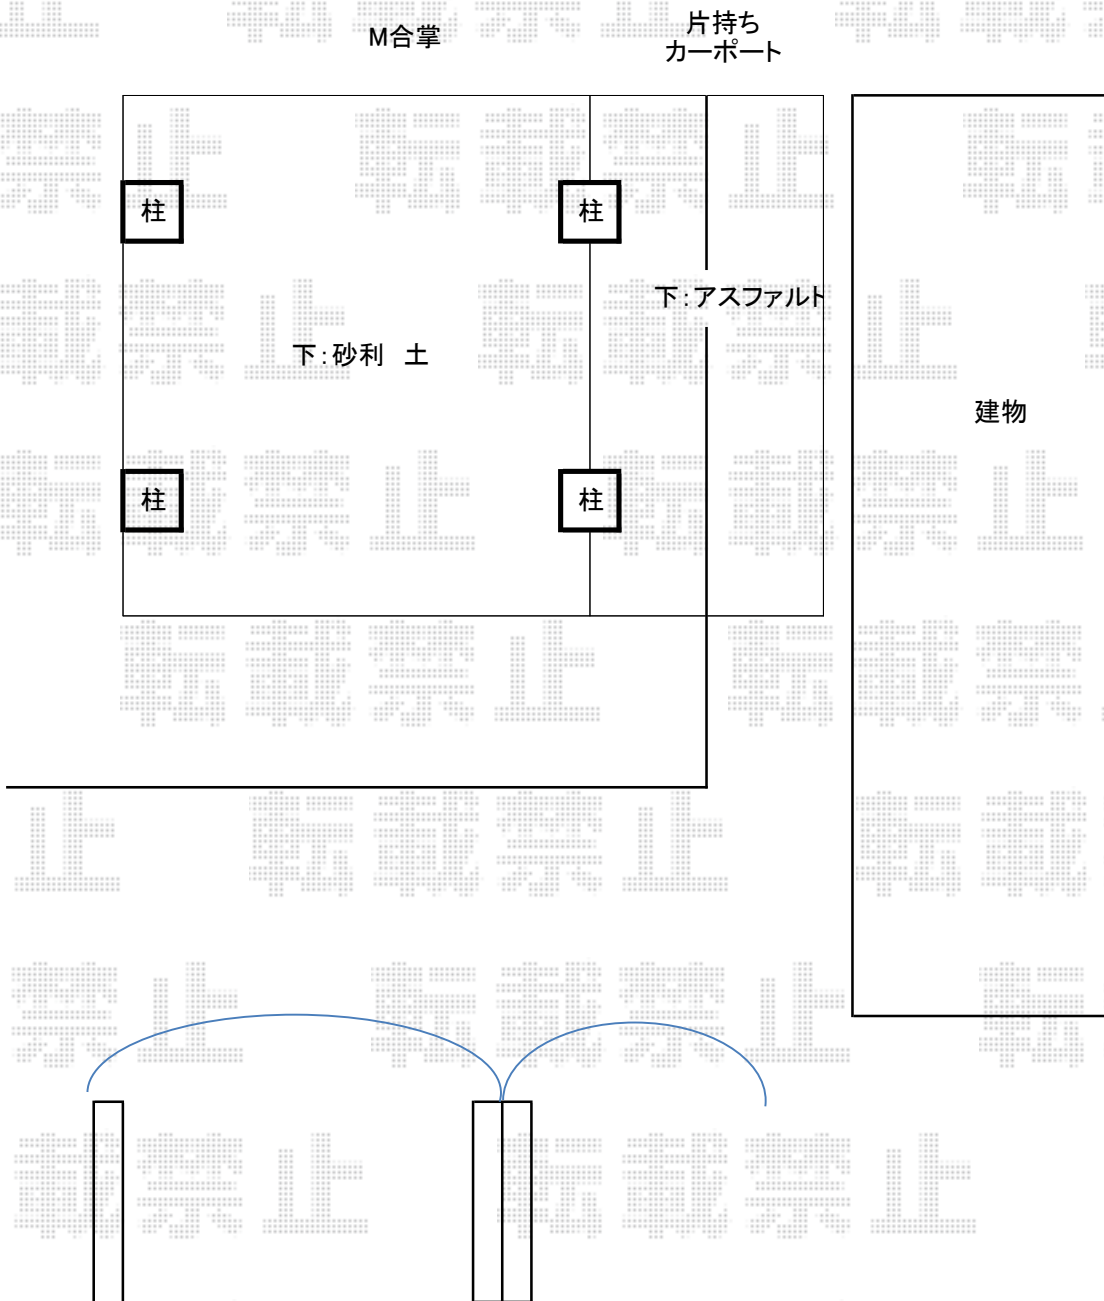

カーポート 施工概略図

YKK AP 【01】 レイナポートグラン M合掌 積雪～20cm対応  
幅= 5,114mm  
奥行= 5,052mm  
色：【未定】  
屋根材：【仮】熱線遮断ポリカーボネート(クリアマット)  
柱仕様：ハイルーフ柱仕様(有効高 約2,350mm)

YKK AP 【02】 レイナポートグラン 積雪～20cm対応  
幅= 2,700mm  
奥行= 5,052mm  
色：【未定】  
屋根材：【仮】熱線遮断ポリカーボネート(クリアマット)  
柱仕様：ハイルーフ柱仕様(有効高 約2,350mm)  
追加部材：合掌部材一式

YKK AP レイナポートグラン 水平式物干し(収納式)  
色：【未定】  
数量：2本入り×セット

2019-9-650374

担当者

木挽