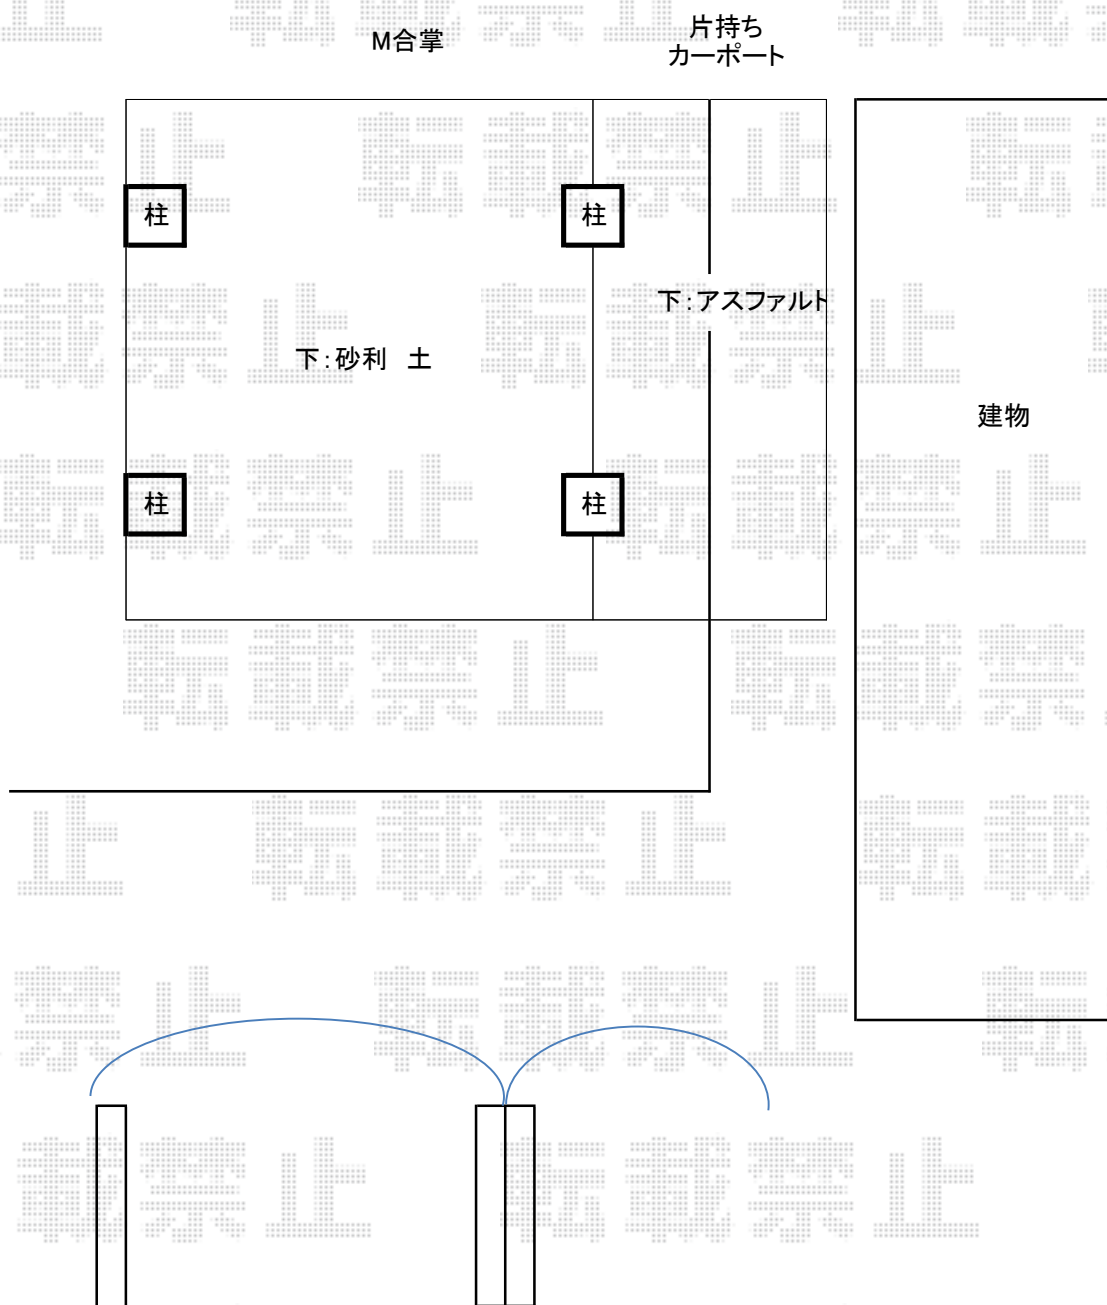

カーポート 施工概略図

YKK AP 【01】 レイナポートグラン M合掌 積雪～20cm対応  
幅= 5,114mm  
奥行= 5,052mm  
色：【未定】  
屋根材：【仮】熱線遮断ポリカーボネート(クリアマット)  
柱仕様：ハイルーフ柱仕様(有効高 約2,350mm)

YKK AP 【02】 レイナポートグラン 積雪～20cm対応  
幅= 2,700mm  
奥行= 5,052mm  
色：【未定】  
屋根材：【仮】熱線遮断ポリカーボネート(クリアマット)  
柱仕様：ハイルーフ柱仕様(有効高 約2,350mm)  
追加部材：合掌部材一式

YKK AP レイナポートグラン 水平式物干し(収納式)  
色：【未定】  
数量：2本入り×セット

2019-9-650374

担当者

木挽