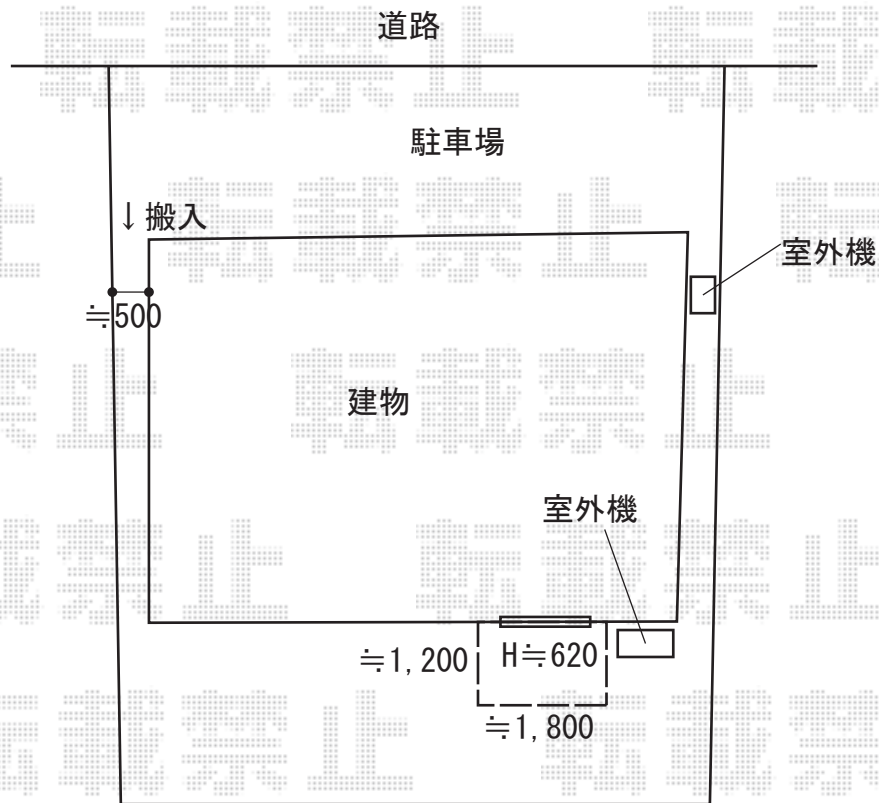

# ウッドデッキ 施工概略図

Value Select マージウッドデッキ  
間口= 1.0間(1,851mm)  
出幅= 4尺(1,220mm)  
色： ナチュラル  
床板： 縦貼り  
幕板： 標準幕板  
束柱： Hタイプ(550~700mm) (色：【仮】カームブラック)

2019-9-650382

担当者

木附