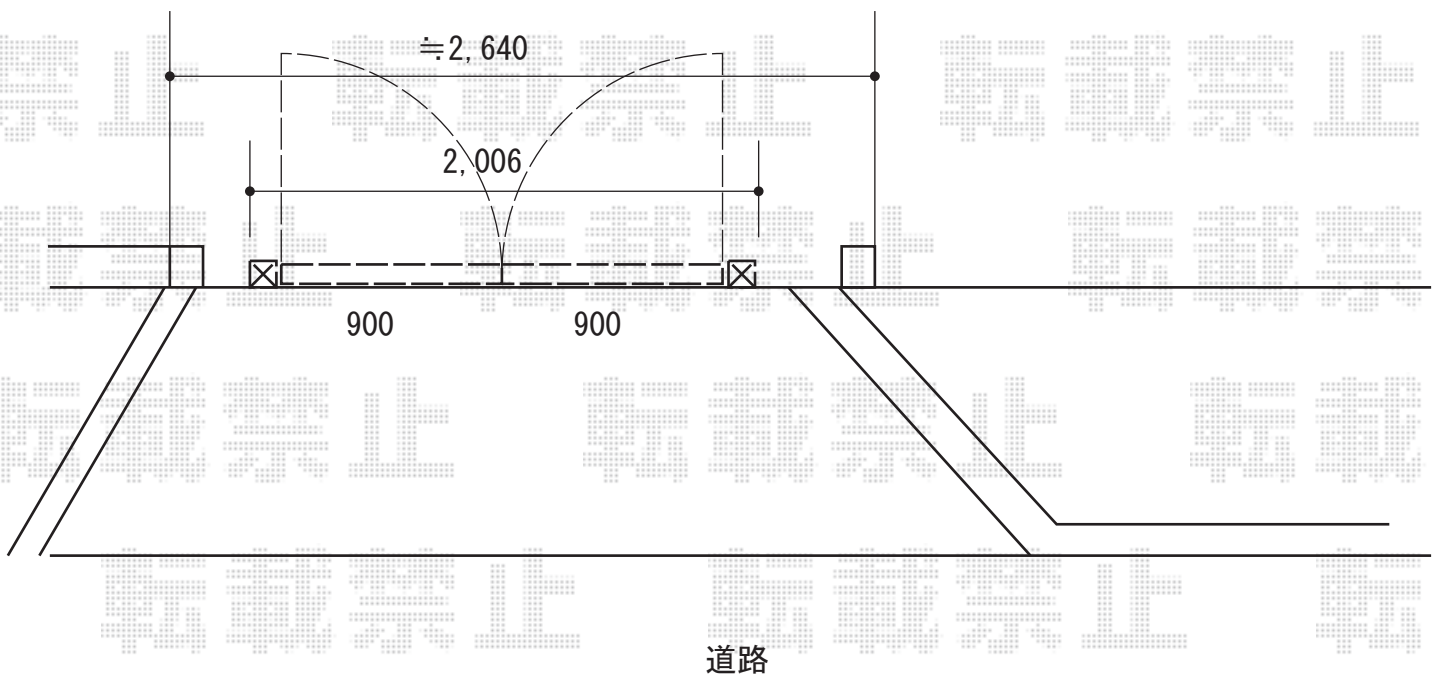

# 門扉 施工概略図

YKK AP シンプレオ門扉4型 縦太格子 両開き 門柱使用

扉幅 = 900 + 900mm

扉高 = 1,200mm

色 : ホワイト

錠 : ラッチ錠1型

開き : 内開き

2019-9-650415