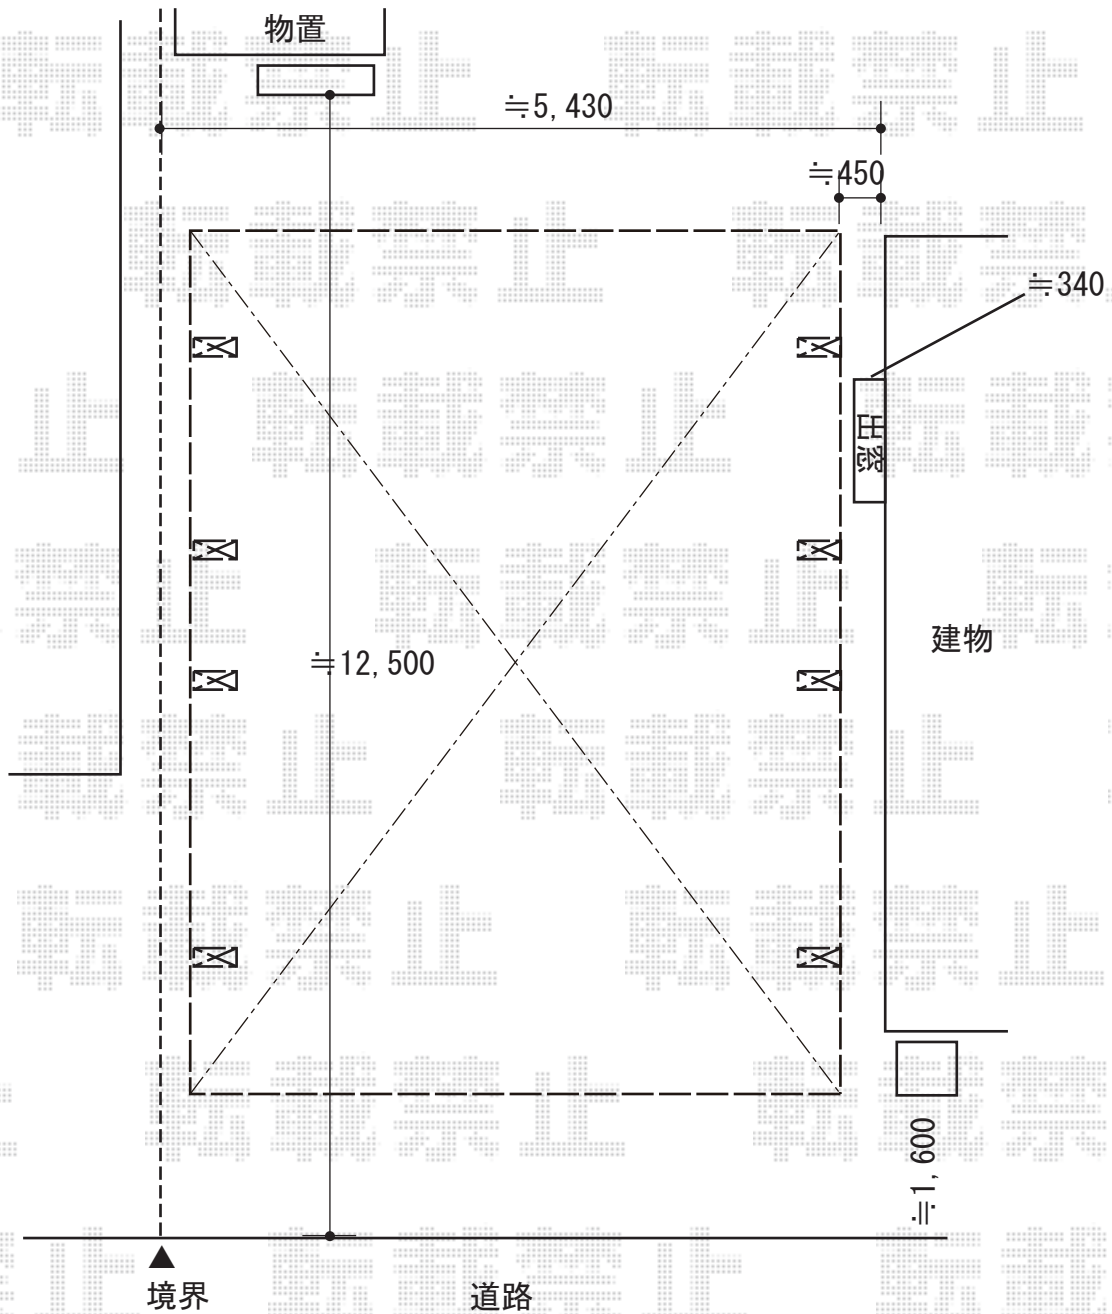

カーポート 施工概略図

Value Select プレシオスポーツ ワイド 縦連棟 積雪~20cm対応
 幅= 4,801mm
 奥行= 10,064mm
 色： ノーブルステン
 屋根材： ポリカーボネート（スカイブルー）
 柱仕様： ハイルフ柱仕様（有効高 約2,250mm）

2019-9-650446

担当者 村上（公）