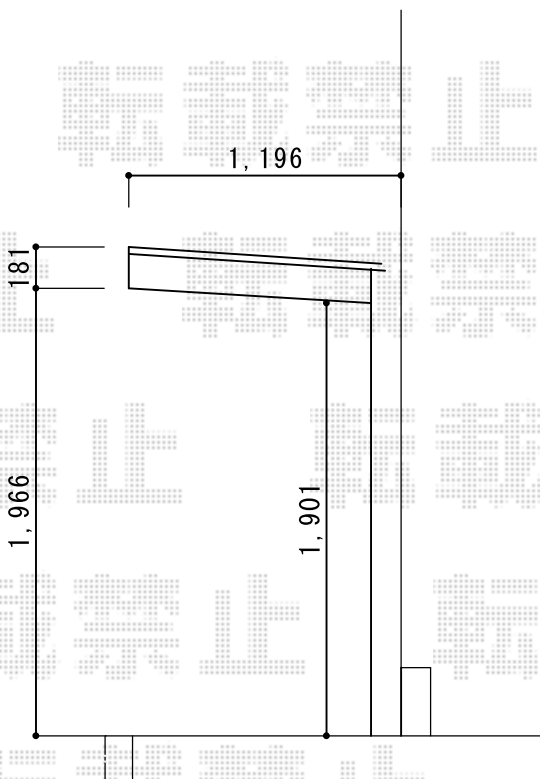

テラス屋根 施工概略図

LIXIL フーゴF 独立テラスタイプ 単体 積雪~20cm対応
間口= 2910mm
出幅= 1196mm
色： シャイングレー
屋根材： ポリカーボネート（クリアマット・すりガラス調）
柱仕様： 標準柱仕様（有効高 約1,900mm）

2019-9-650454

担当者

中島