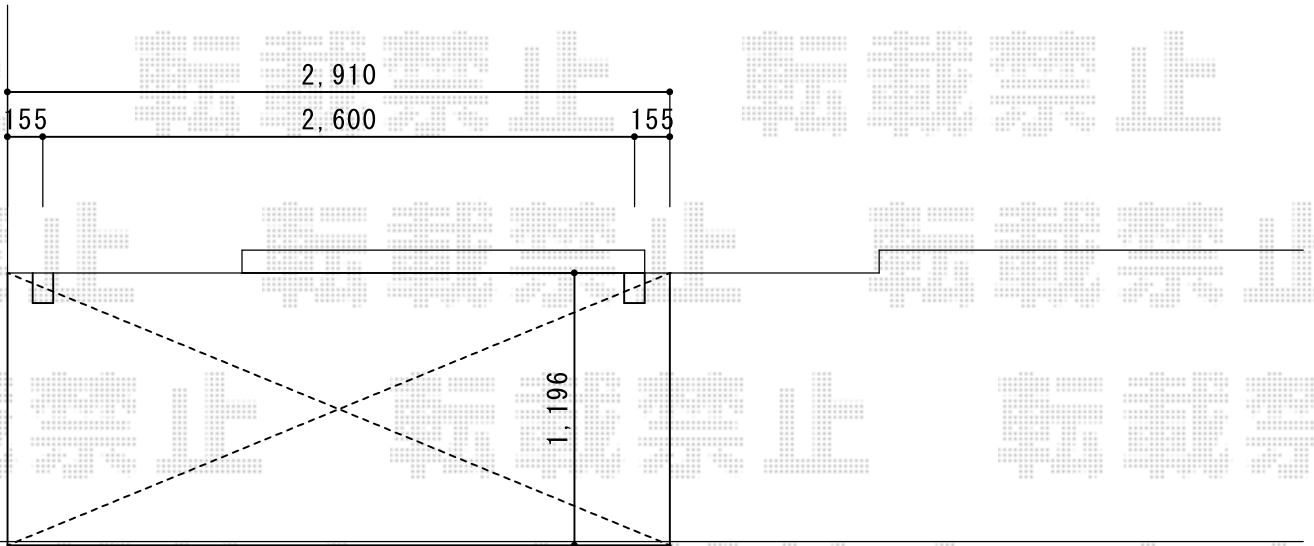

テラス屋根 施工概略図

LIXIL フーゴF 独立テラスタイプ 単体 積雪~20cm対応
間口= 2910mm
出幅= 1196mm
色： シャイングレー
屋根材： ポリカーボネート（クリアマット・すりガラス調）
柱仕様： 標準柱仕様（有効高 約1,900mm）

2019-9-650454

担当者

中島