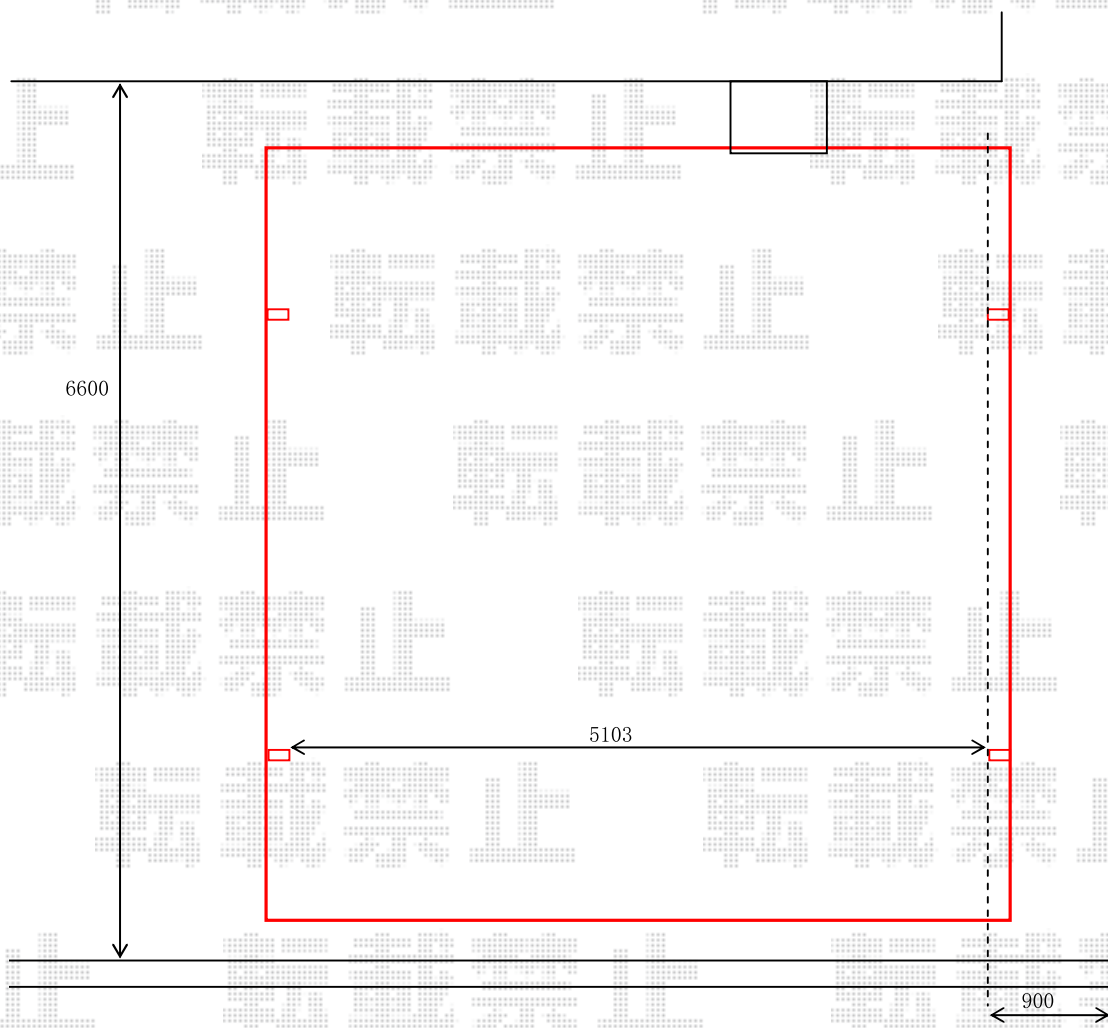

カーポート 施工概略図

YKK AP エフルージュ ツイン 積雪～20cm対応
幅= 5,398mm
奥行= 5,768mm
色： カームブラック
屋根材： 熱線遮断ポリカーボネート（アースブルーマット調）
柱仕様： ハイロング柱仕様（有効高 約2,800mm）

2019-9-650459

担当者

伊野