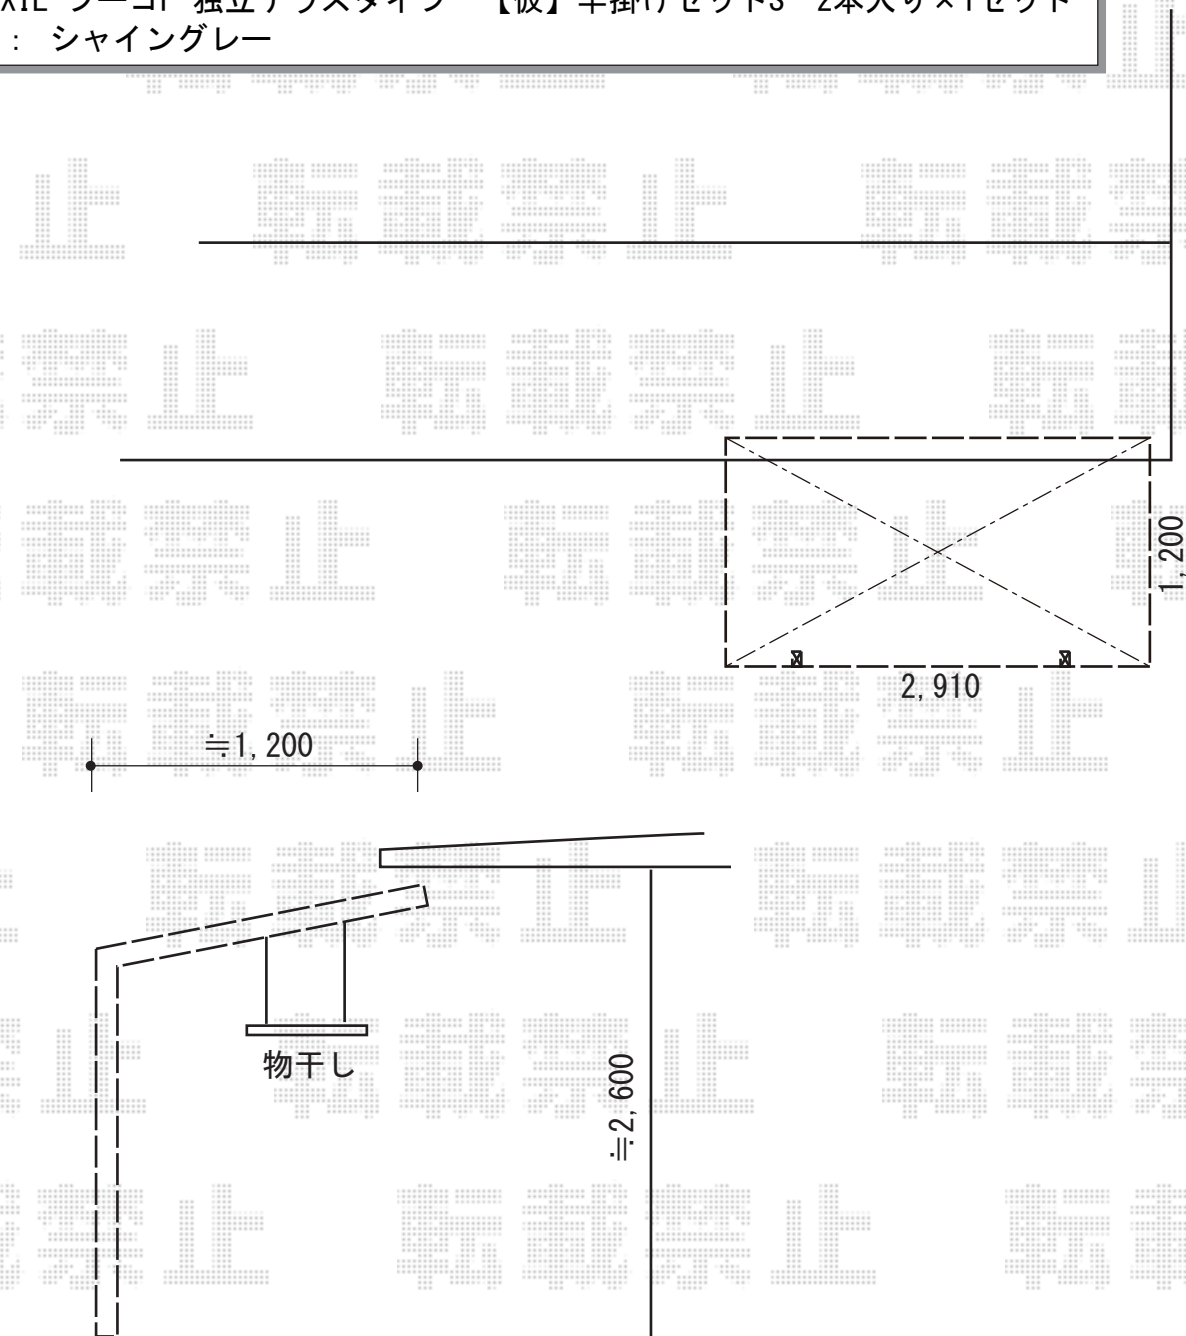

テラス屋根 施工概略図

LIXIL フーゴF 独立テラスタイプ 単体 積雪～20cm対応

間口= 2,910mm

出幅= 1,196mm

色： シャイングレー

屋根材： ポリカーボネート（クリアマット・すりガラス調）

柱仕様： ロング柱仕様（有効高 約2,500mm）

=====

LIXIL フーゴF 独立テラスタイプ 【仮】竿掛けセットS 2本入り×1セット

色： シャイングレー

2019-9-650467

担当者

安田