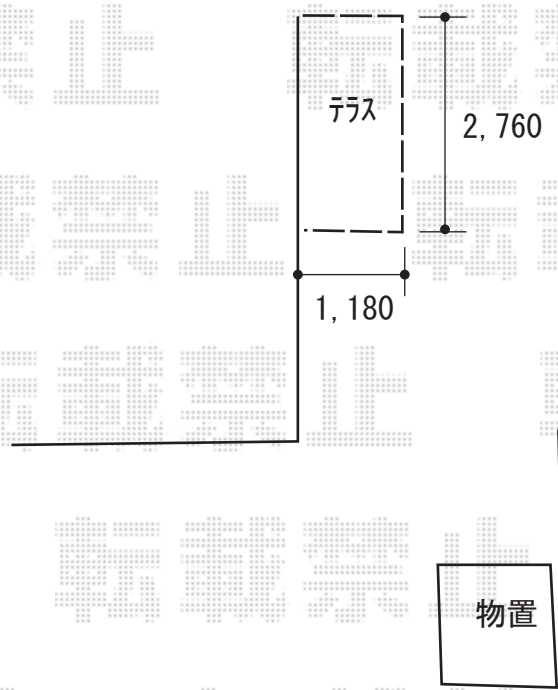

テラス屋根・物置 施工概略図

YKK AP ソラリア F型 テラスタイプ 単体 積雪～20cm対応
間口= 関東間1.5間 (柱芯々2,575mm 屋根幅2,760mm)
出幅= 4尺 (1,170mm)
色: プラチナステン
屋根材: 熱線遮断ポリカーボネート (クリアマット調)
柱仕様: 柱標準タイプ (柱2本)
施工方法: 下止め仕様

YKK AP ソラリア 吊り下げ式 固定物干し 標準 2本入り*【仮】アルミ物干し竿無し
色: プラチナステン
数量: 1セット

タクボ物置 Mr.ストックマンダンディ 一般型 1832×1222×2110 (ND-1812)
間口= 1,832mm
奥行= 1,222mm
高さ= 2,110mm
色: ムーンホワイト
屋根タイプ: 標準型
耐荷重タイプ: 一般型
棚タイプ: 背面棚タイプ

2019-9-650517

担当者

稲坂