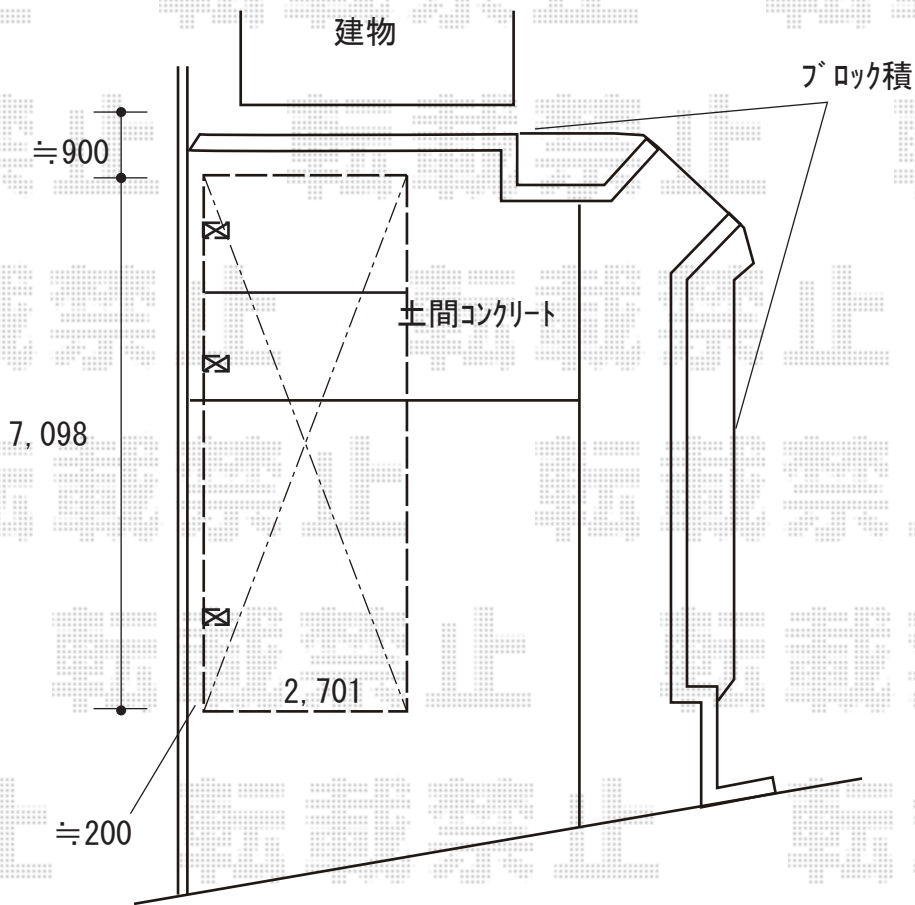

カーポート 施工概略図

LIXIL ネスカR (ラウンドスタイル) 延長 積雪~20cm対応
幅= 2,701mm
奥行= 7,098mm
色: オータムブラウン
屋根材: ポリカーボネート (クリアブラウン)
柱仕様: 標準柱仕様 (有効高 約2,200mm)

2019-9-650603

担当者

伊野