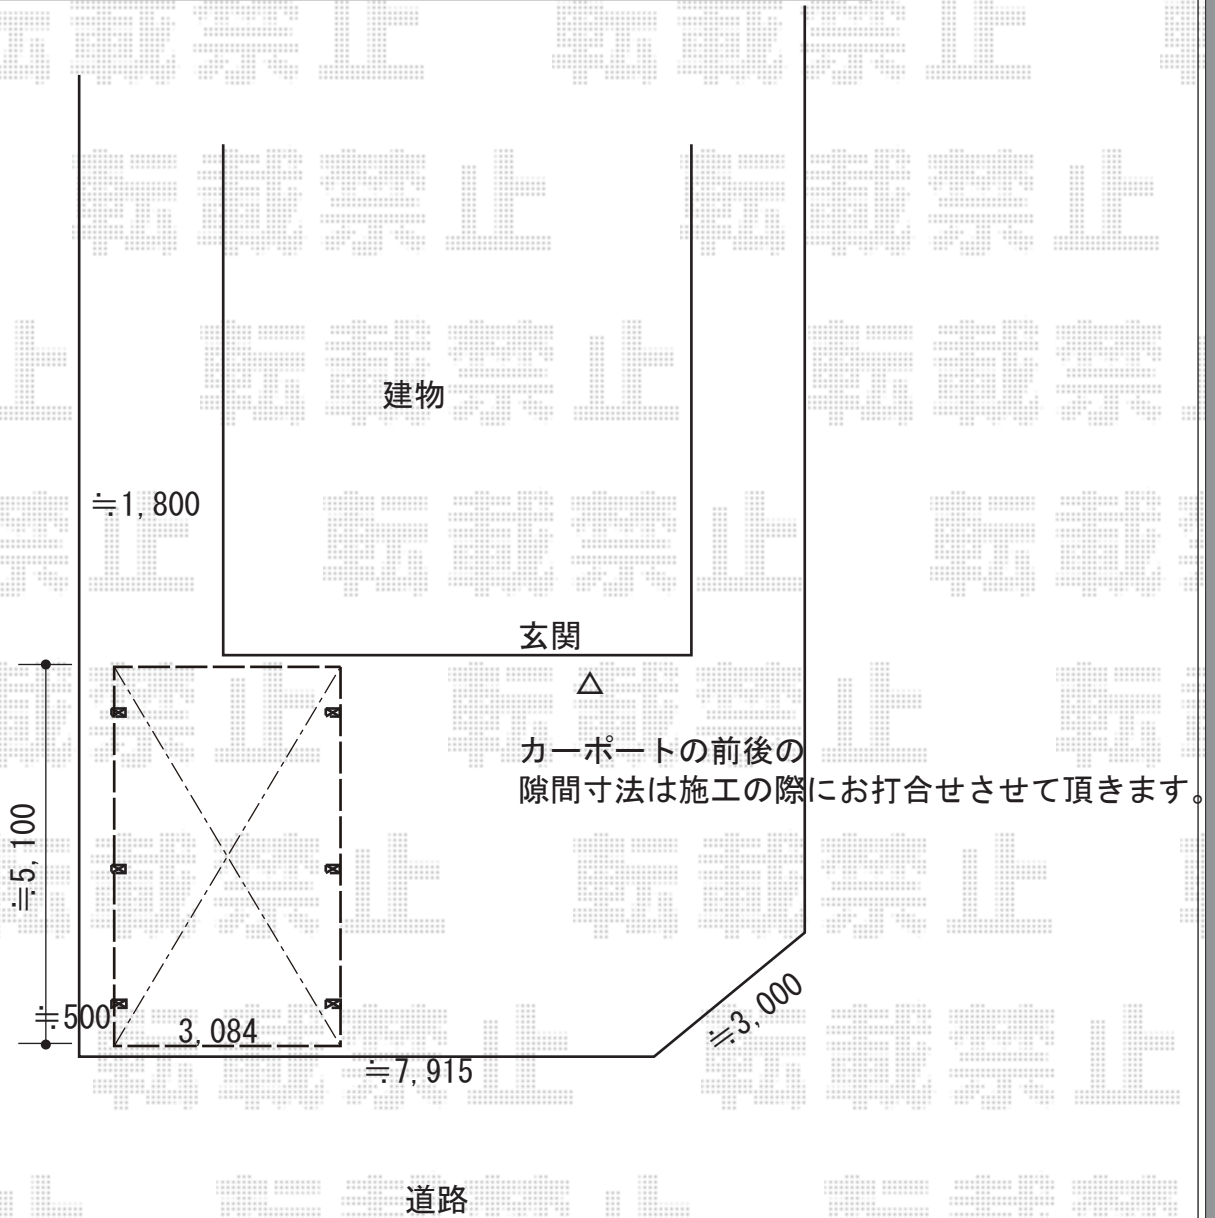

カーポート 施工概略図

LIXIL(トステム) テリオスポートIII 4500 角柱6本柱 積雪~150cm対応
幅= 3,084mm
奥行= 5,453mm
色: シャイングレー
屋根材: スチール折板(ペフ無/t0.8) ×5枚 ※価格別途
柱仕様: 標準柱仕様(有効高 約2,300mm)
横材: 無し

2019-9-650616

担当者

新西