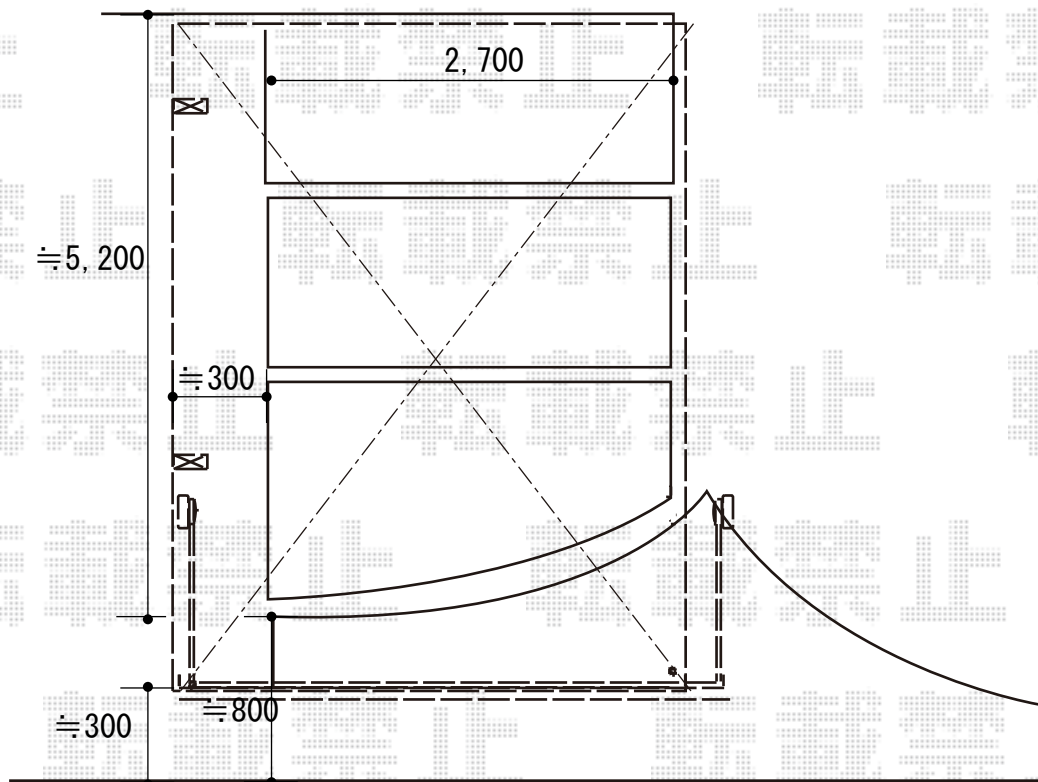

カーポート・カーゲート 施工概略図

YKK AP エフルージュグラン 積雪～20cm対応

幅= 3,027mm

奥行= 5,768mm

色： プラチナステン

屋根材： 熱線遮断ポリカーボネート(クリアマット)

柱仕様： ハイルーフ柱仕様 (有効高 約2,350mm)

YKK AP ルシアスアップゲートワイド 1型 横格子 電動

本体 (W×H) = (3,480mm×【仮】1,000mm)

色： プラチナステン

柱仕様： ハイルーフ柱仕様 (有効通過高2,140mm)

駆動： 2モーター両柱駆動

リモコン： 標準2個入

カーゲート位置は現地で調整となります

2019-9-650643

担当者