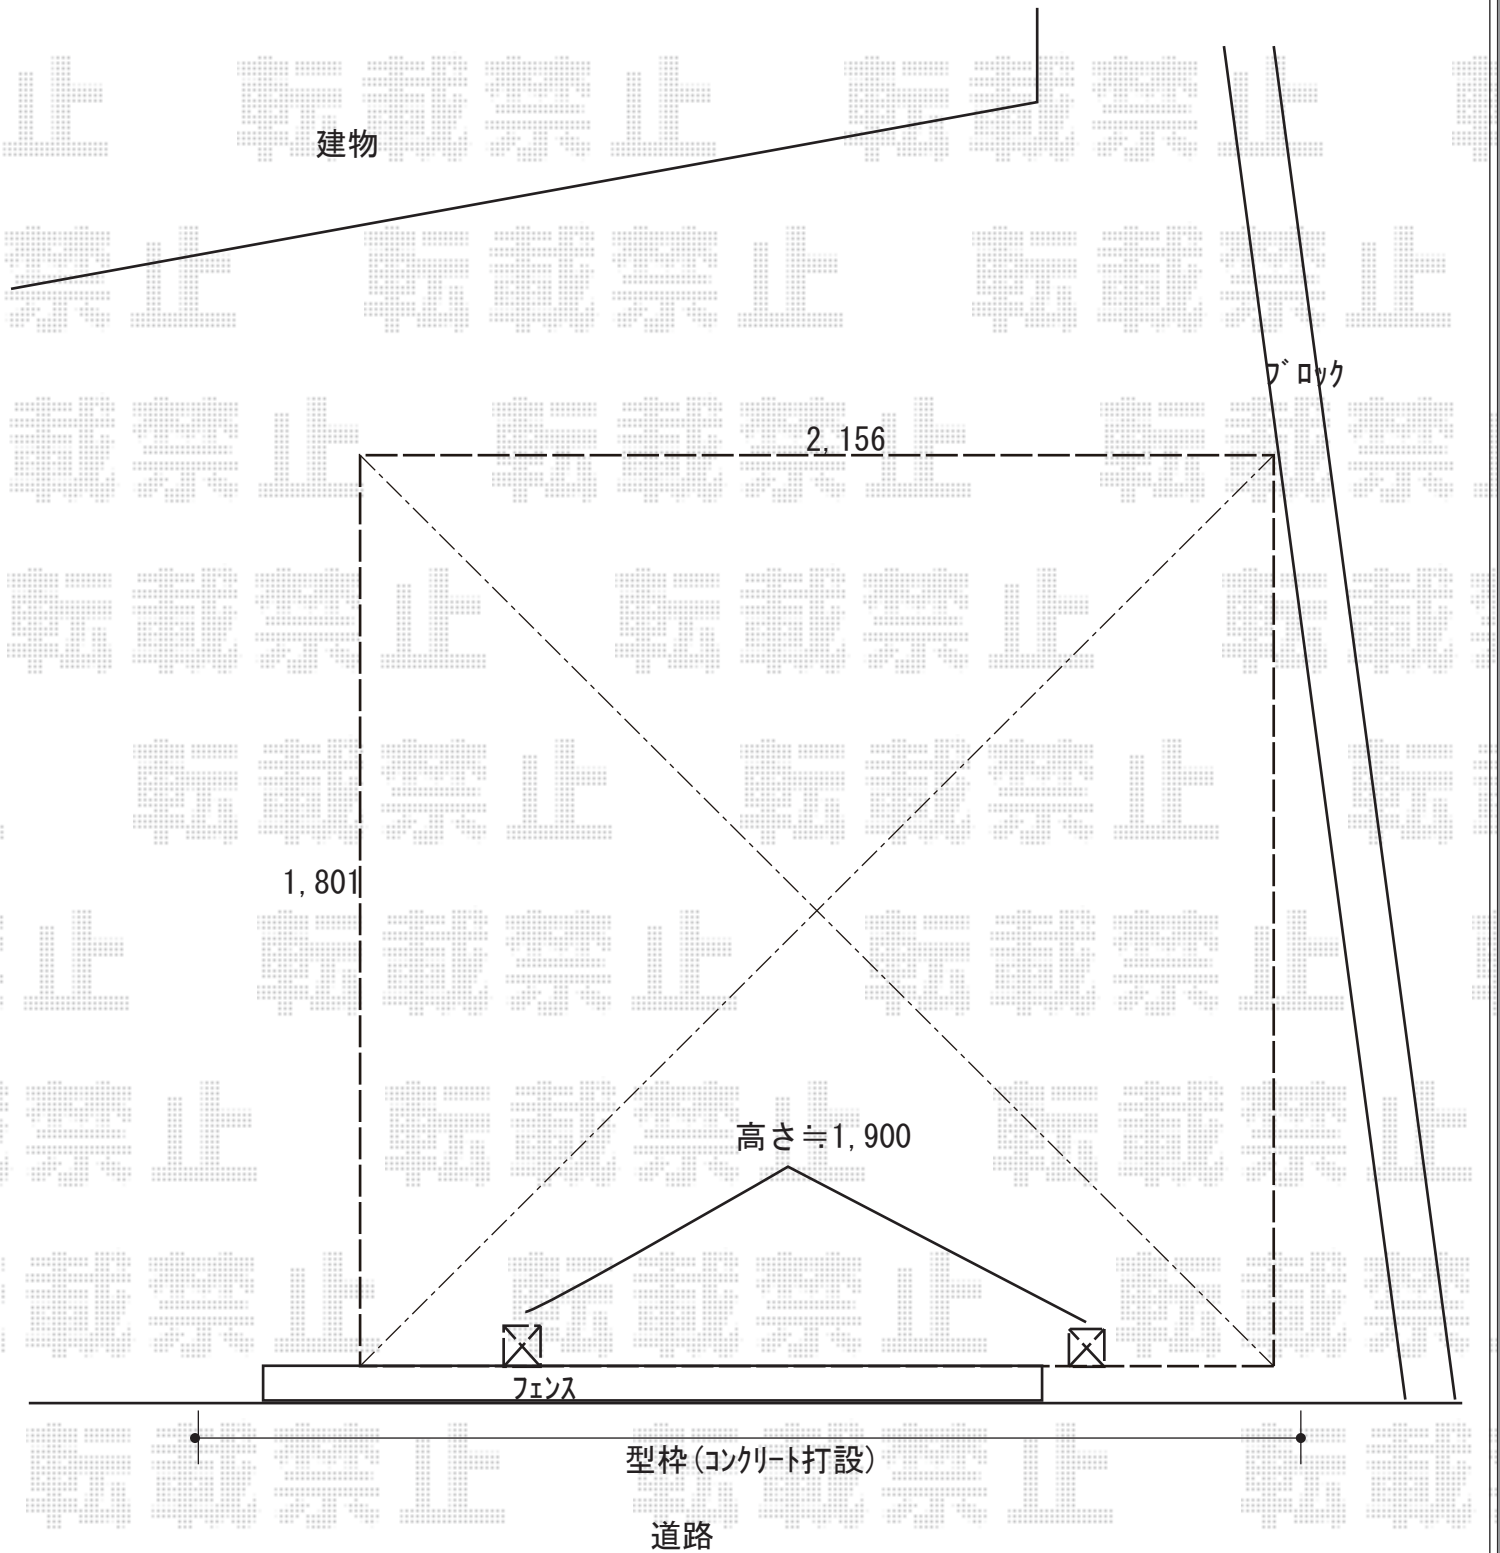

サイクルポート 施工概略図

LIXIL ネスカRミニ (ラウンドスタイル) 積雪~20cm対応
幅= 1,801mm
奥行= 2156mm (3台~5台用)
色: シャイングレー
屋根材: ポリカーボネート (クリアマット・すりガラス調)
柱仕様: 標準柱仕様 (有効高 約1,900mm)

2019-9-650664

担当者 村上(公)