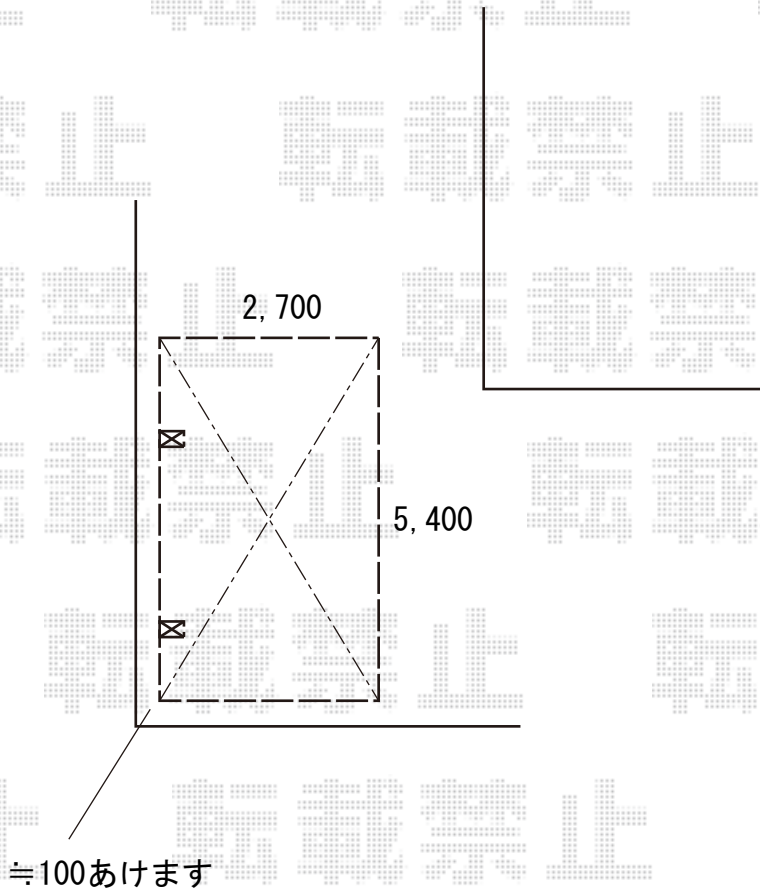

カーポート 施工概略図

YKK AP レイナポートグラン 積雪～20cm対応
幅= 2,700mm
奥行= 5,400mm
色： プラチナステン
屋根材： 熱線遮断ポリカーボネート（クリアマット）
柱仕様： ハイルフ柱仕様（有効高 約2,350mm）

2019-9-650706

担当者

村上