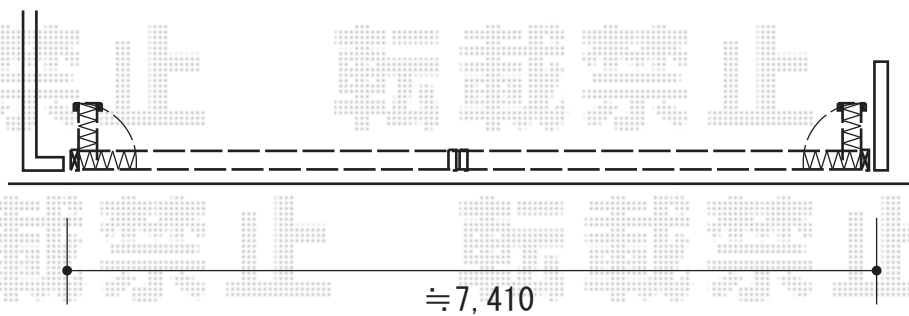

# カーゲート 施工概略図

Value Select トリップゲートII P型 ペットガード付き ノンレール 両開き 74W(37S+37M)  
開口幅= 7,333mm  
全幅= 7,413mm  
たたみ幅= 576.5mm×2  
高さ= 1,210mm  
色： ダークブロンズ  
キャスター数： 6箇所  
落棒数： 6本

2019-9-650752

担当者

山崎