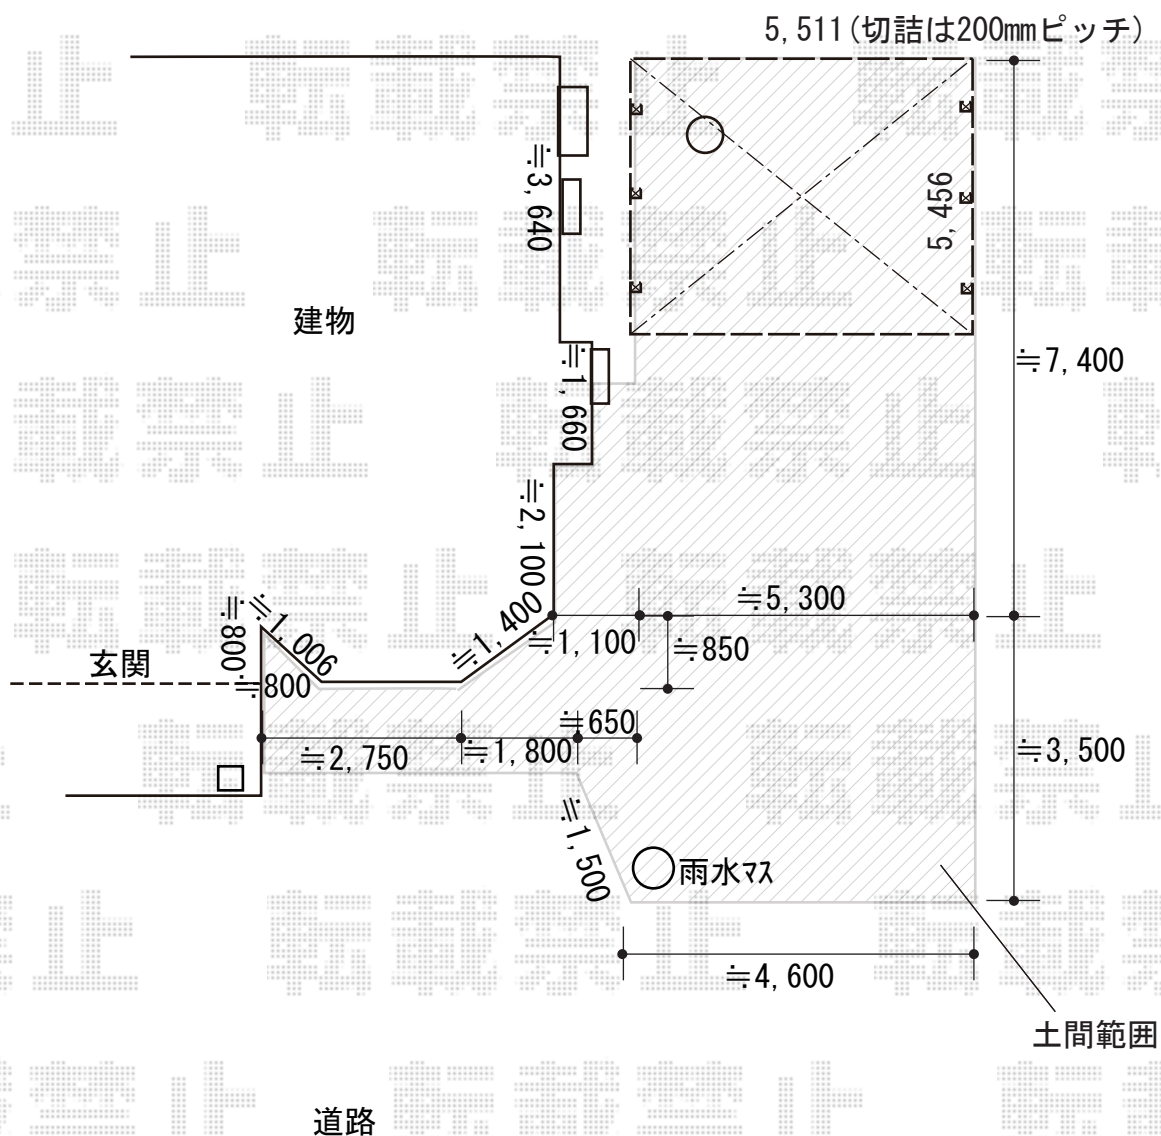

カーポート 施工概略図

YKK AP ジーポートneo Bタイプ 2台用 角柱6本柱 積雪～100cm対応  
 幅= 5,511mm  
 奥行= 5,456mm  
 色： プラチナステン  
 屋根材： スチール折板（シルバー/ペフ無/t0.6）×9枚※価格別途  
 柱仕様： ハイルフ柱仕様（有効高 約3,000mm）  
 横材： 無

2019-9-650769

担当者

村上（公）