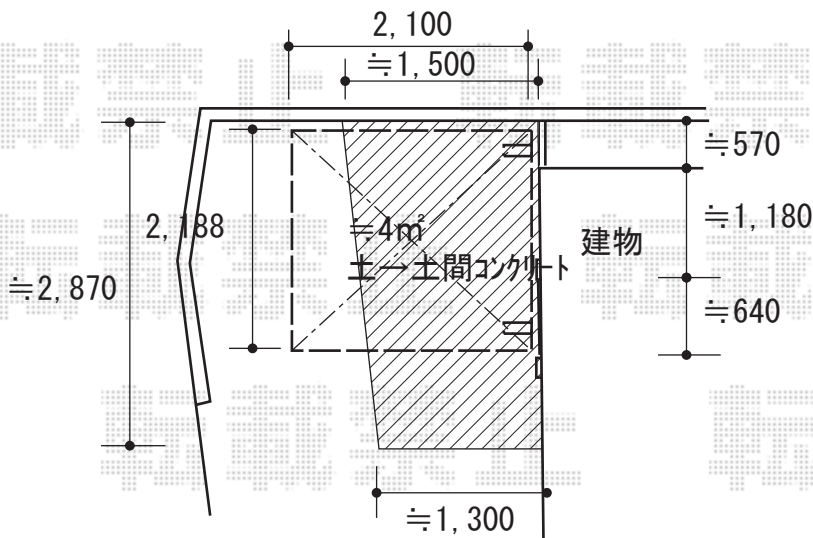

サイクルポート 施工概略図

YKK AP レイナポートグランミニ 積雪～20cm対応
 幅= 2,100mm 奥行= 2,188mm (3台用) 色：プラチナステン
 屋根材：熱線遮断ポリカーボネート(クリアマット)
 柱仕様：標準柱仕様(有効高 約1,814mm)

YKK AP レイナポートグラン ミニ サイドパネル
 奥行サイズ：長さ22用 高さ= 1段*H=836mm 色：プラチナステン
 パネル材：熱線遮断ポリカーボネート(クリアマット)
 柱仕様：標準柱仕様/間柱なし

施工に際して、設置高さのご確認を頂きますよう、
 お願い致します。

2019-9-650783

担当者

伊野