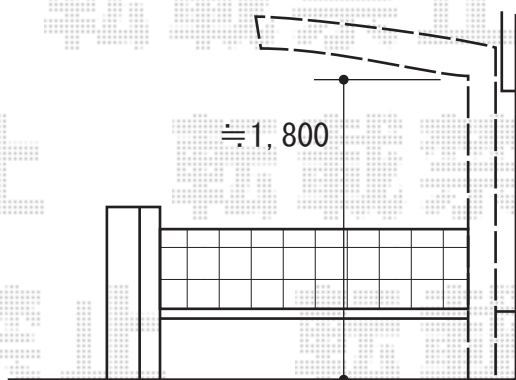

サイクルポート 施工概略図

YKK AP レイナポートグランミニ 積雪～20cm対応
 幅= 2,100mm 奥行= 2,188mm (3台用) 色：プラチナステン
 屋根材：熱線遮断ポリカーボネート(クリアマット)
 柱仕様：標準柱仕様(有効高 約1,814mm)

YKK AP レイナポートグラン ミニ サイドパネル
 奥行サイズ：長さ22用 高さ= 1段*H=836mm 色：プラチナステン
 パネル材：熱線遮断ポリカーボネート(クリアマット)
 柱仕様：標準柱仕様/間柱なし