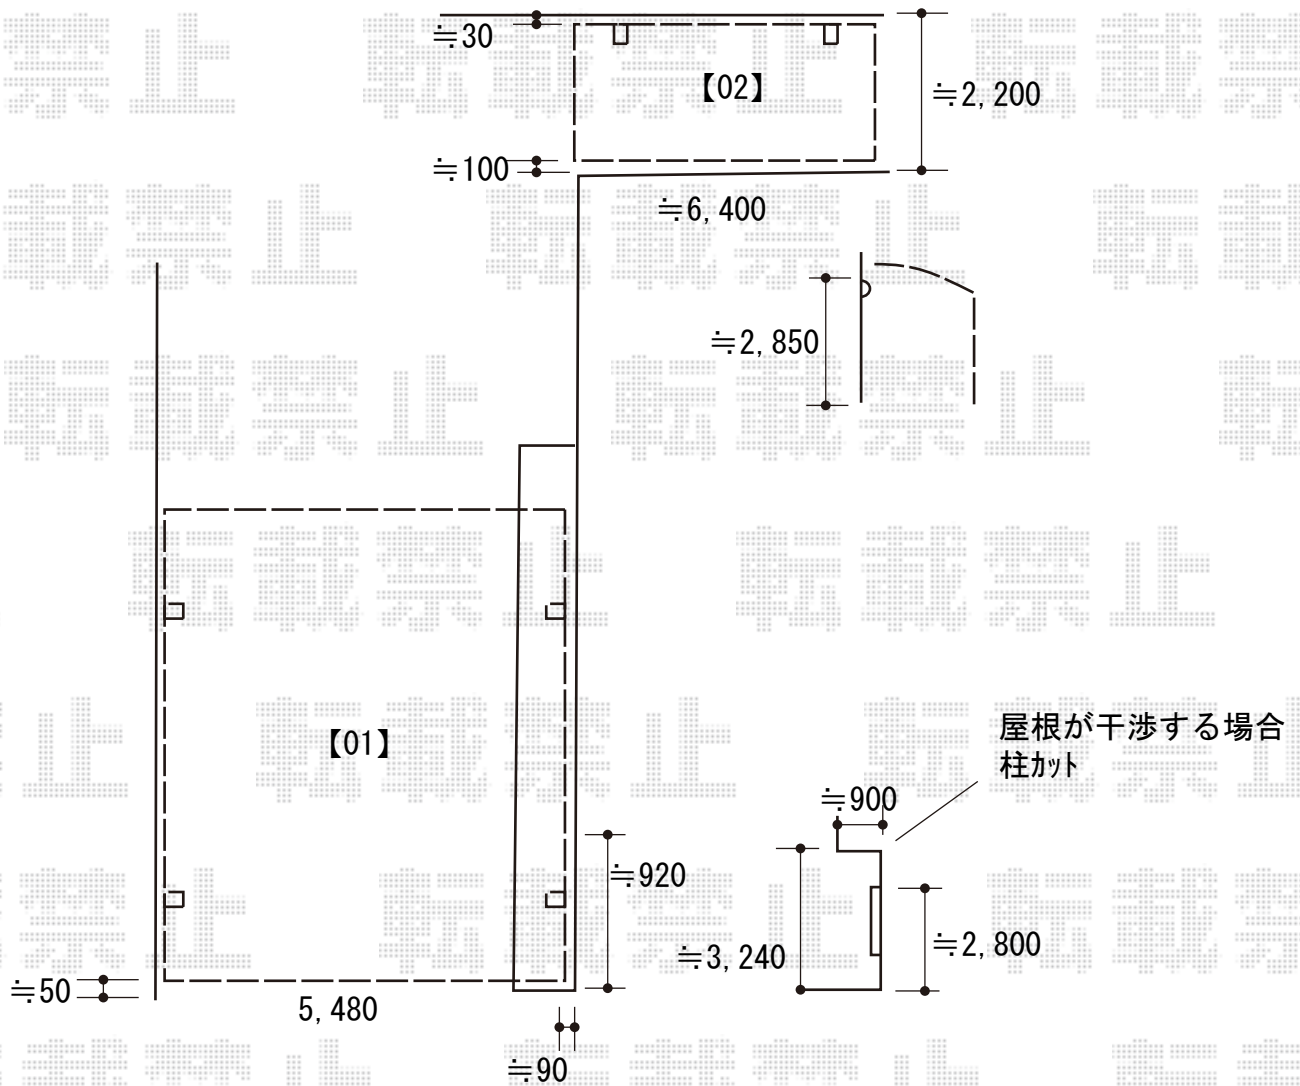

カーポート 施工概略図

YKK AP 【01】 レイナツインポートグラン 積雪～20cm対応

幅= 5,392mm

奥行= 5,400mm

色： ピュアシルバー

屋根材： 熱線遮断ポリカーボネート(クリアマット)

柱仕様： ハイルフ柱仕様 (有効高 約2,350mm)

YKK AP 【02】 レイナポートグラン 延長 積雪～20cm対応

幅= 2,400mm

奥行= 6,484mm

色： ピュアシルバー

屋根材： 熱線遮断ポリカーボネート(クリアマット)

柱仕様： ハイロング柱仕様 (有効高 約2,800mm)

2019-9-650784

担当者

新西