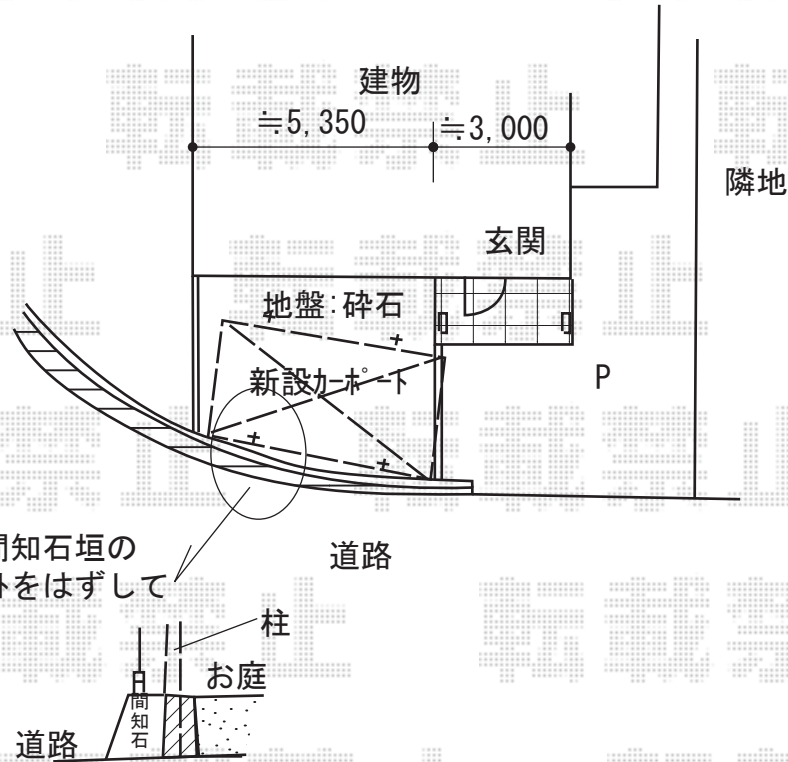

カーポート 施工概略図

Value Select プレシオスポート 積雪～20cm対応

幅= 2,700mm

奥行= 5,052mm

色： グレースブラウン

屋根材： 熱線遮断ポリカーボネート（スカイブルーマット調）

柱仕様： ハイルフ柱仕様（有効高 約2,250mm）

Value Select プレシオスポート 着脱式補助柱

色： グレースブラウン

数量： 2本入り×1セット

Value Select プレシオスポート 屋根ふき材補強部品

色： チャコールブラック *1色のみ

数量： 7個入り×1セット

2019-9-650876

担当者

木挽