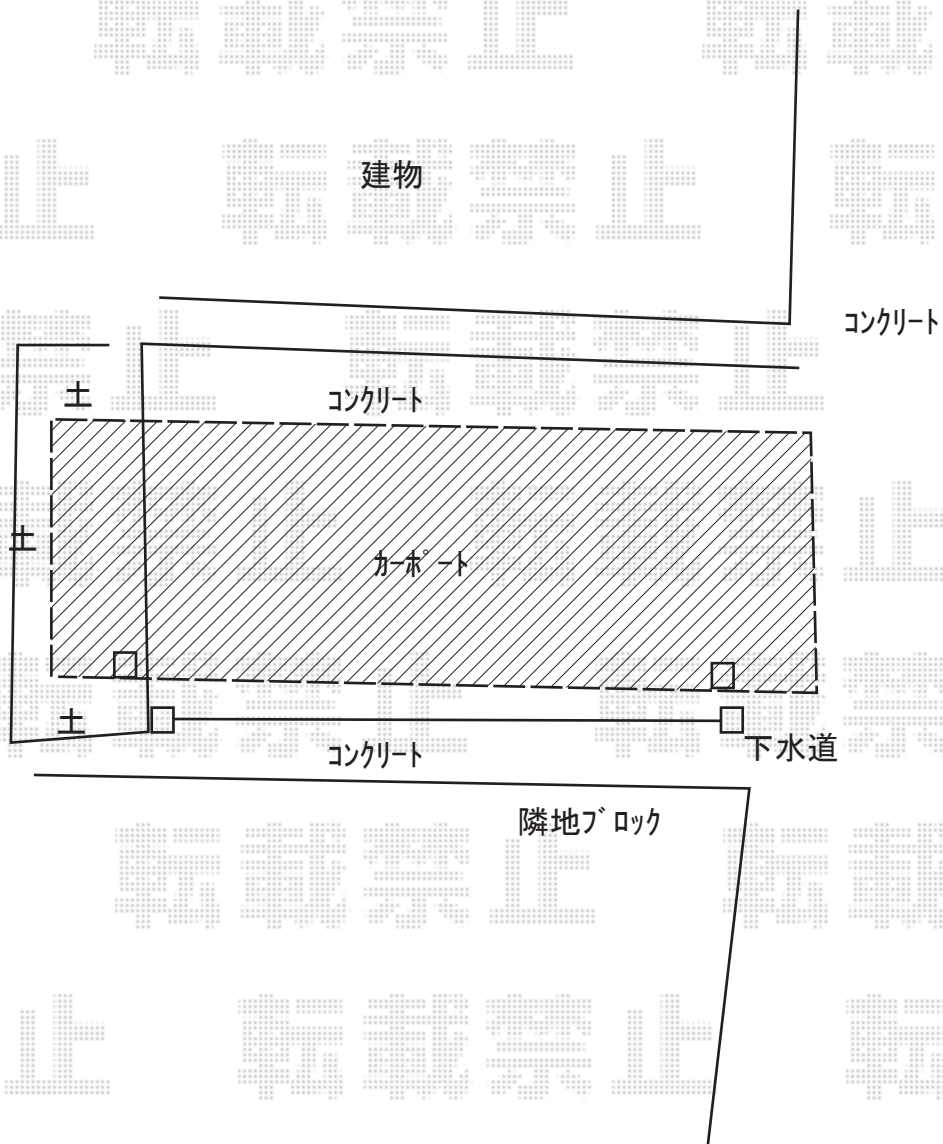

カーポート 施工概略図

Value Select プレシオスポーツ 積雪～20cm対応  
幅= 2,700mm  
奥行= 5,052mm  
色： ノーブルステン  
屋根材： 熱線遮断ポリカーボネート（スカイブルーマット調）  
柱仕様： ハイルフ柱仕様（有効高 約2,250mm）

2019-9-650964

担当者

伊野