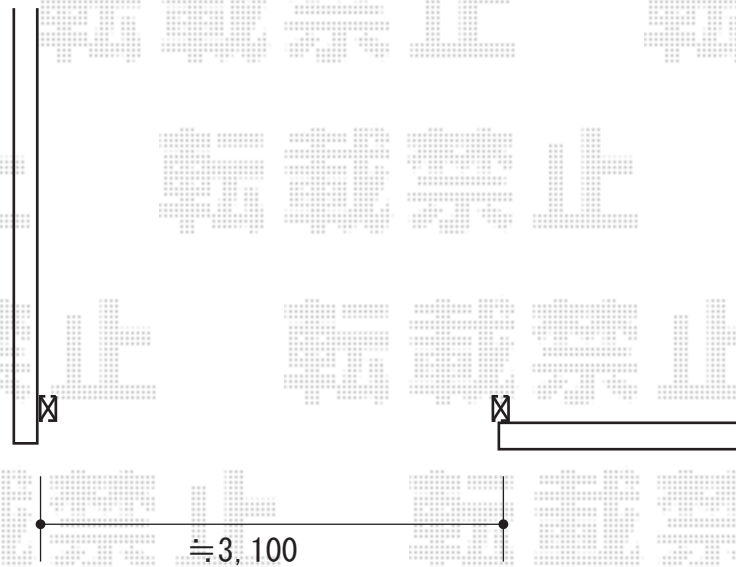

カーゲート 施工概略図

Value Select トリップゲートII 2型 スタンダード ノンレール 片開き 32S

開口幅= 3,181mm

全幅= 3,261mm

たたみ幅= 386mm

高さ= 1,210mm

色： ダークブロンズ

キャスター数： 2箇所

落棒数： 2本

2019-9-650997

担当者

山崎