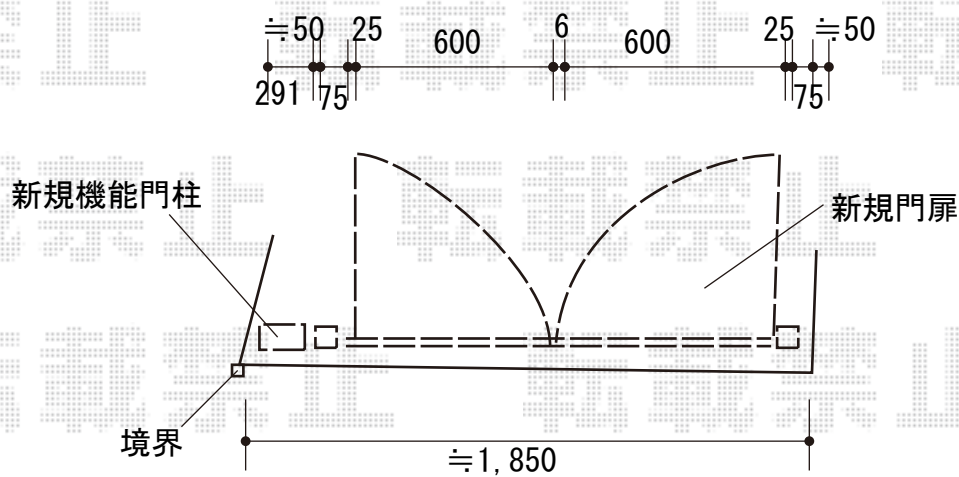

機能門柱・門扉 施工概略図

KK AP ルシアスポストユニット BK02型

【未定】BK02型本体(表札灯タイプ)：(色：【仮】カームブラック)

【未定】エクステリアポスト：T9型 前入れ後ろ出し(色：【仮】カームブラック)

インターホン子機：既存流用取付(露出取付)

YKK AP エクスタイル アクリル表札S [YEA3-A]

サイズ：□110×110×t7mm/ドライエッチング加工

YKK AP シンプレオ門扉1型 横格子 両開き 門柱使用

扉幅 = 600・600mm

扉高 = 1,200mm

色：カームブラック

錠：打掛錠1型

開き：内開き

2019-9-651057

担当者

三村