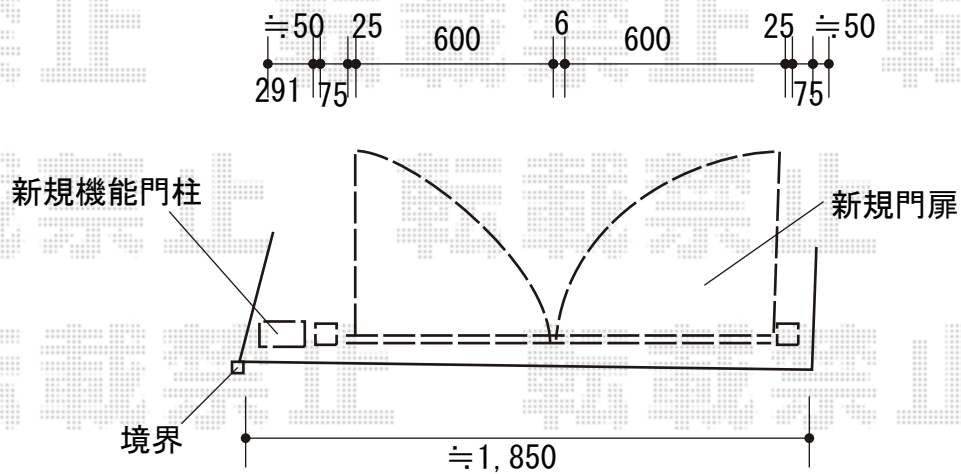

機能門柱・門扉 施工概略図

KK AP ルシアスポストユニット BK02型

【未定】BK02型本体(表札灯タイプ)：(色：【仮】カームブラック)

【未定】エクステリアポスト：T9型 前入れ後ろ出し(色：【仮】カームブラック)

インターホン子機：既存流用取付(露出取付)

YKK AP エクスタイル アクリル表札S [YEA3-A]

サイズ：□110×110×t7mm/ドライエッチング加工

YKK AP シンプレオ門扉1型 横格子 両開き 門柱使用

扉幅 = 600・600mm

扉高 = 1,200mm

色：カームブラック

錠：打掛錠1型

開き：内開き

2019-9-651057

担当者

三村