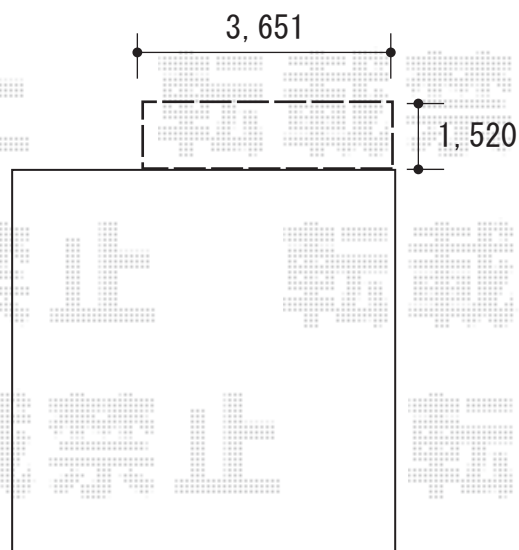

ウッドデッキ 施工概略図

Value Select マージウッドデッキ

間口= 2.0間(3,651mm)

出幅= 5尺(1,520mm)

色： ナチュラル

床板： 縦貼り

幕板： 標準幕板

束柱： Sタイプ(550mm) (色： カームブラック)