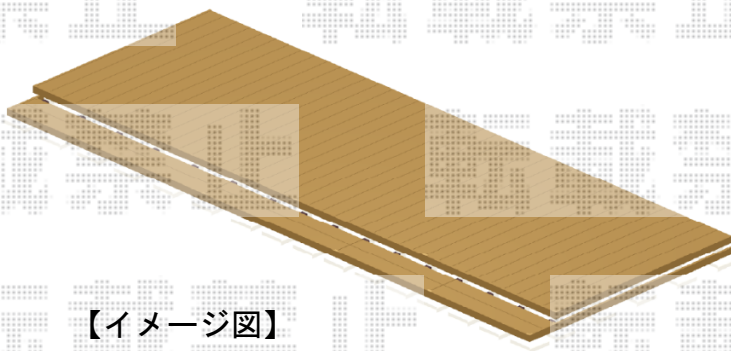

ウッドデッキ 施工概略図

YKK AP リウッドデッキ 200
間口= 8,051mm 出幅= 9尺(2,720mm) 色： ナチュラルブラウン
床板： 縦貼り 幕板： 標準幕板
束柱： Tタイプ(400~550mm) (色： プラチナステン)

YKK AP リウッドデッキ200 段床セット 正面段床1段
間口= 8,051mm用
色： ナチュラルブラウン/束柱色： プラチナステン

YKK AP リウッドデッキ200 床下囲い 両側面1段
幕板： 27-2×1セット 床下囲いベース材： 2セット
木柱： 1セット 色： ナチュラルブラウン