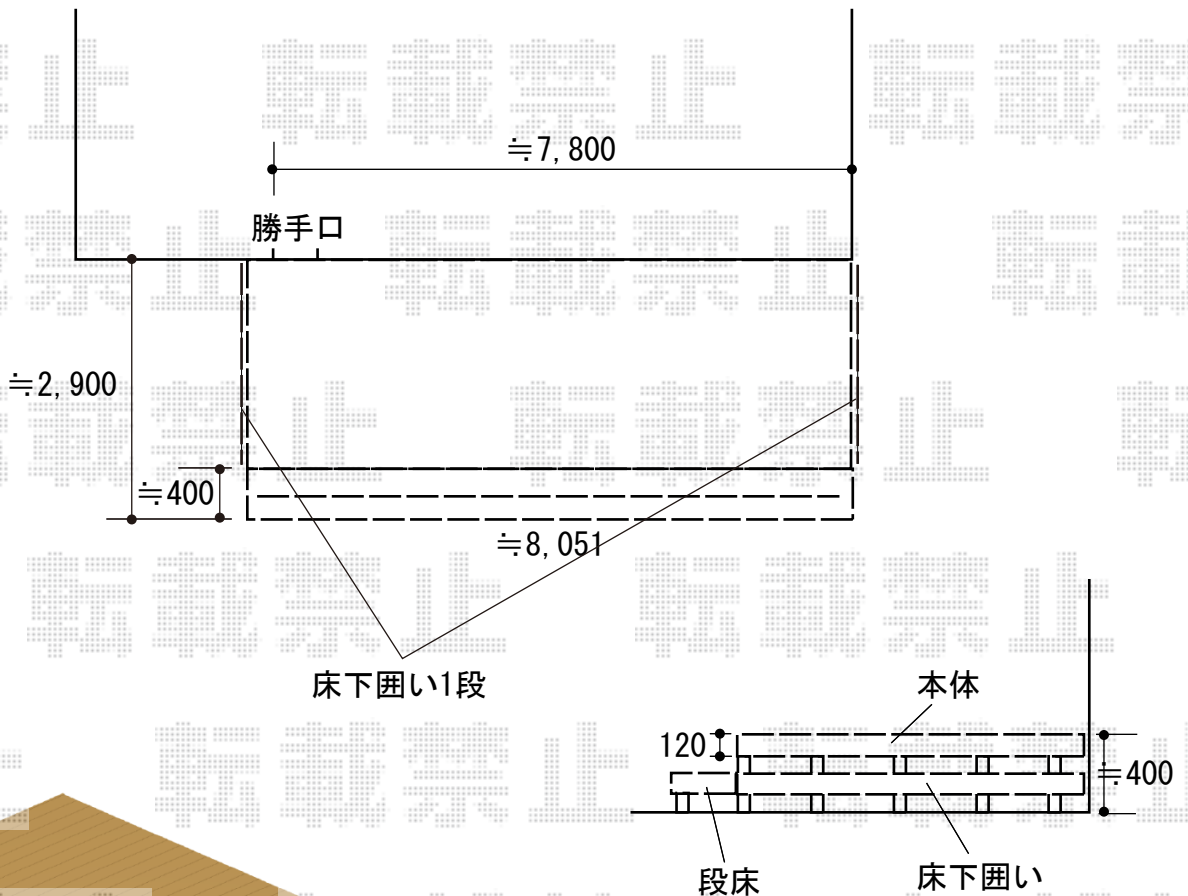

ウッドデッキ 施工概略図

YKK AP リウッドデッキ 200
間口= 8,051mm 出幅= 9尺(2,720mm) 色： ナチュラルブラウン
床板： 縦貼り 幕板： 標準幕板
束柱： Tタイプ(400~550mm) (色： プラチナステン)

YKK AP リウッドデッキ200 段床セット 正面段床1段
間口= 8,051mm用
色： ナチュラルブラウン/束柱色： プラチナステン

YKK AP リウッドデッキ200 床下囲い 両側面1段
幕板： 27-2×1セット 床下囲いベース材： 2セット
木柱： 1セット 色： ナチュラルブラウン

【イメージ図】

2019-9-651115

担当者

山崎