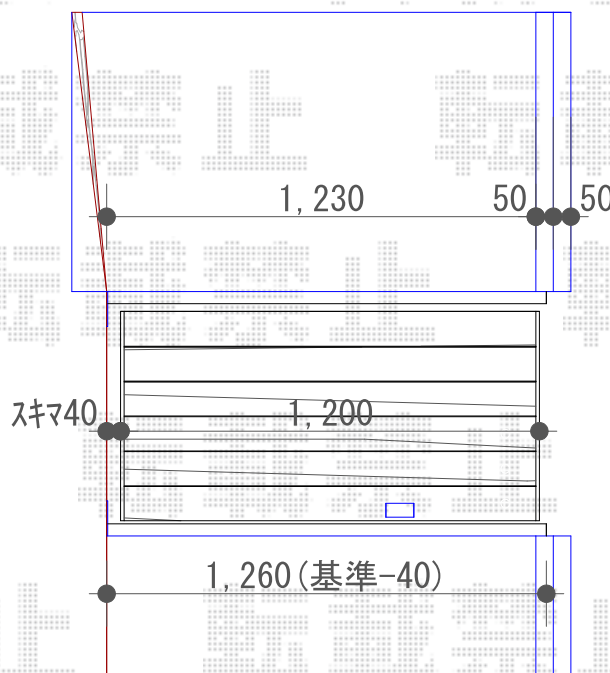

門扉工事 施工概略図

LIXIL (TOEX) ポレロ1型 片開き 角門柱使用
扉幅 = 700mm
扉高 = 1,200mm
色 : アルトブラウン
錠 : ポレロ専用錠
開き : 内開き

2019-9-651134

担当者

三村