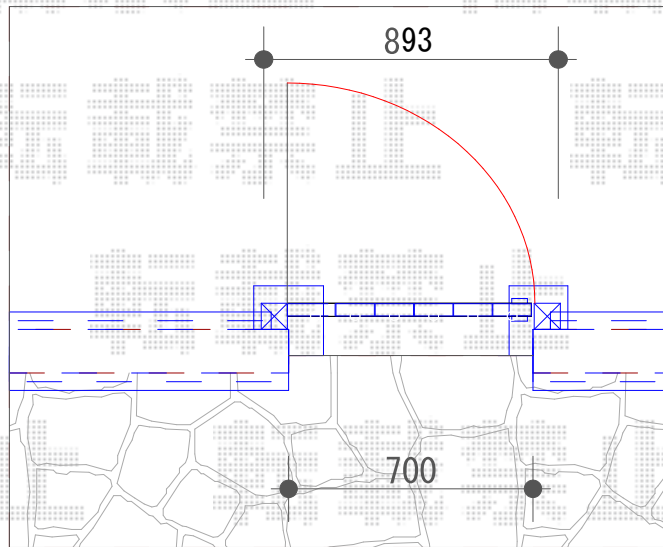

門扉工事 施工概略図

LIXIL (TOEX) ポレロ1型 片開き 角門柱使用
扉幅 = 700mm
扉高 = 1,200mm
色 : アルトブラウン
錠 : ポレロ専用錠
開き : 内開き

2019-9-651134

担当者

三村