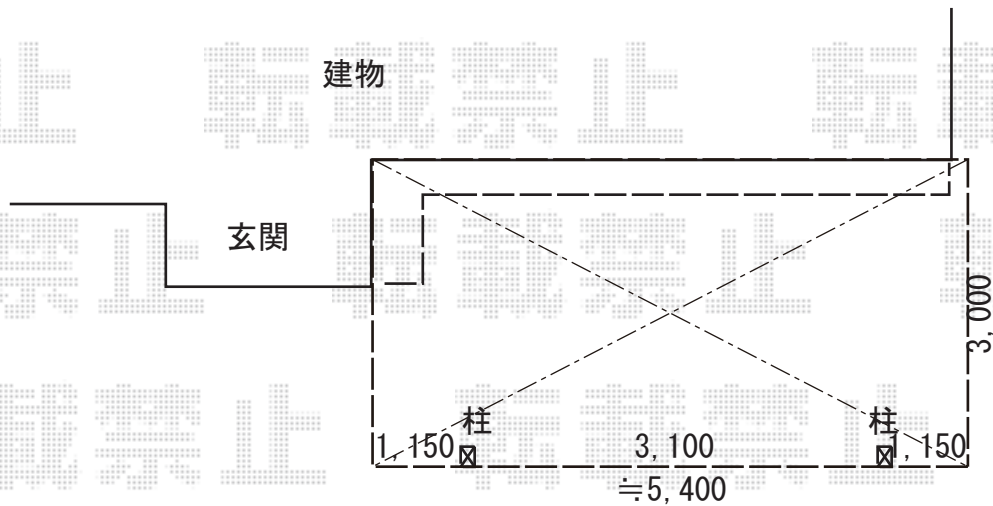

カーポート 施工概略図

YKK AP レイナポートグラン 積雪～20cm対応
幅= 3,000mm
奥行= 5,400mm
色： ブラウン
屋根材： 熱線遮断ポリカーボネート(クリアマット)
柱仕様： ハイルフ柱仕様 (有効高 約2,350mm)

2019-9-651136

担当者

伊野