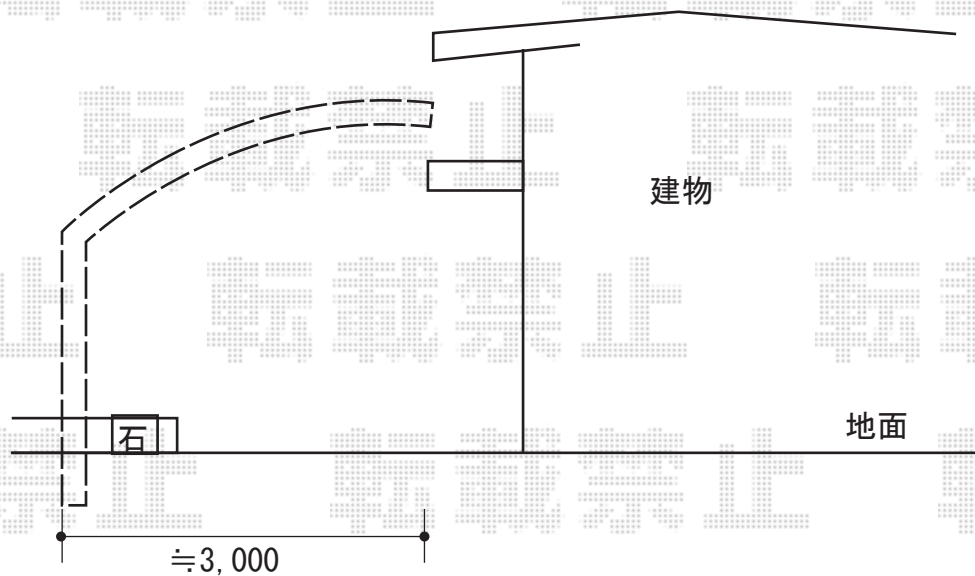

カーポート 施工概略図

YKK AP レイナポートグラン 積雪～20cm対応
幅= 3,000mm
奥行= 5,400mm
色： ブラウン
屋根材： 熱線遮断ポリカーボネート(クリアマット)
柱仕様： ハイルフ柱仕様 (有効高 約2,350mm)

2019-9-651136

担当者

伊野