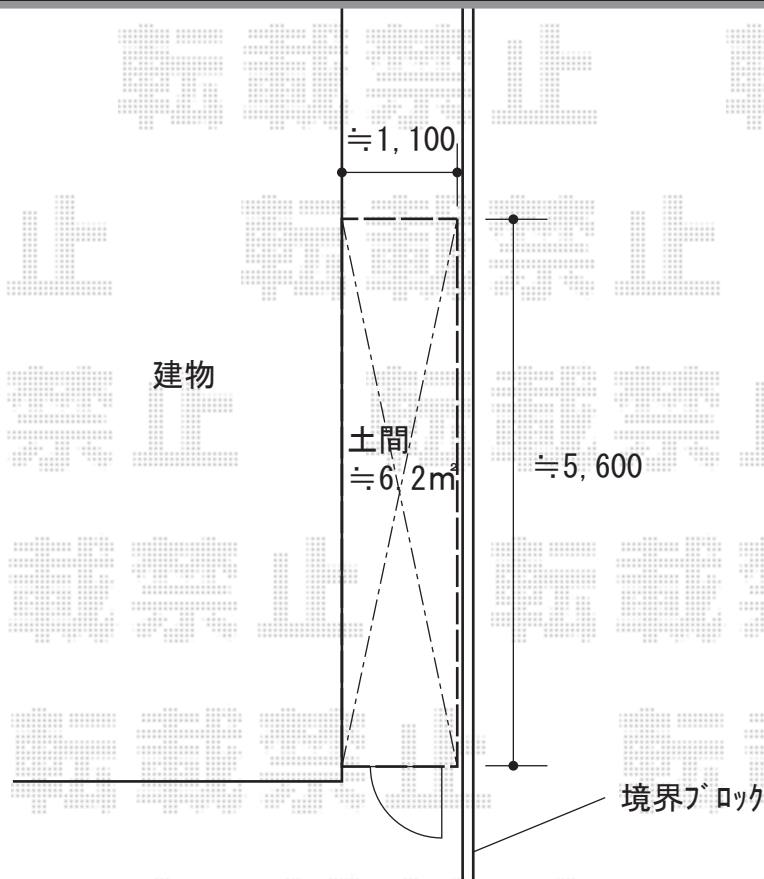

ストックヤード 施工概略図

YKK AP スtockヤードII 片側ドア付きタイプ 積雪~20cm対応

間口= 関東間3.0間[1.5+1.5間] (5,490mm)

出幅= 4尺 (1,145mm)

高さ= 2,785mm

色: 【仮】プラチナステン

屋根材: ポリカーボネート波板 (【仮】クリアフロスト)

囲い材: ポリカーボネート波板 (【仮】ブロンズマット)

側面ユニット(外観左/外観右): 外観左 ドア (吊元 外観右) /外観右 F I X

YKK AP ソラリア用腰パネル (アルミ樹脂複合板) 2枚入り×1セット

色: 【仮】プラチナステン

サイズ: 1,117×818mm

YKK AP スtockヤードII 用ガasket (U字) ドア用

3mm、4mmガラス用: 1

2019-9-651171

担当者