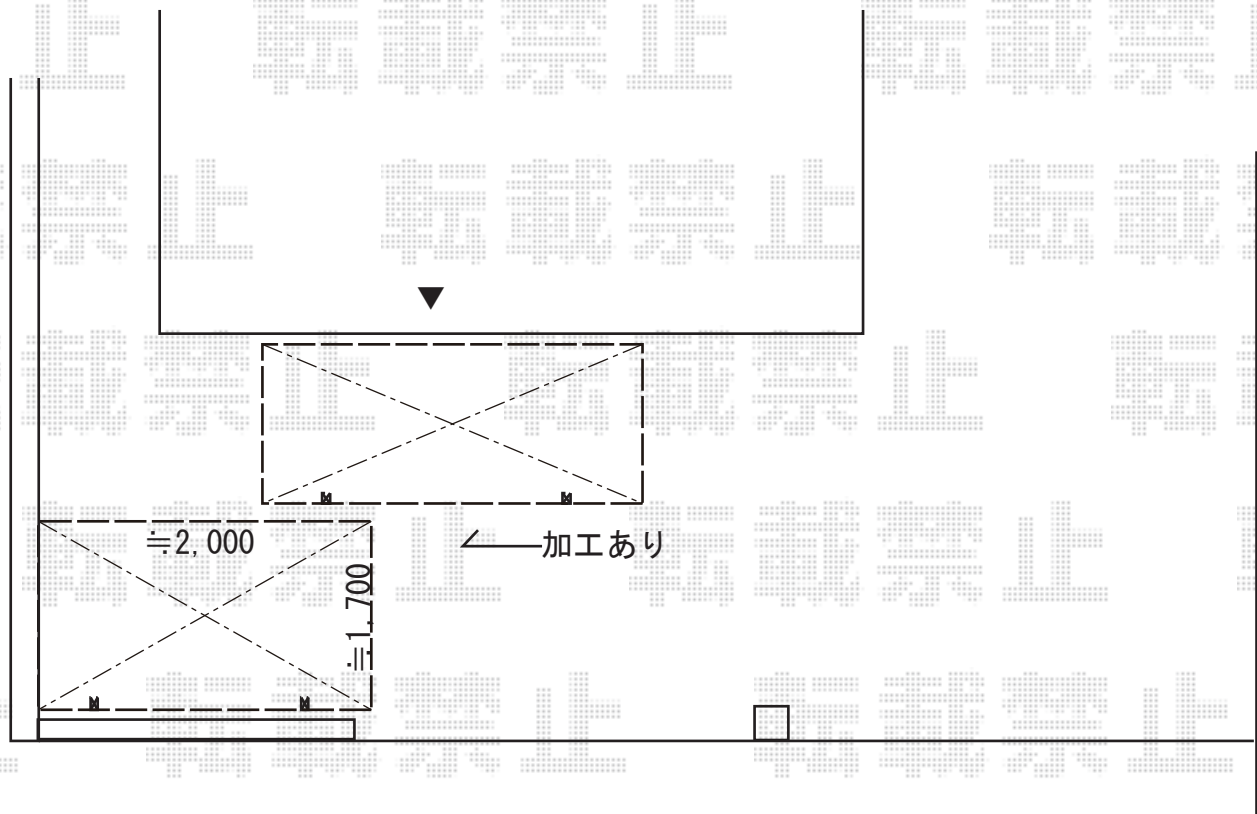

サイクルポート 施工概略図

タカショー アートポート ミニ 積雪~20cm対応
幅= 2,100mm
奥行= 2,191mm(2台~3台用)
色: ダークパイン
屋根材: クリアマットポリカ
柱仕様: 標準柱仕様(有効高 約2,200mm)

2019-9-651195

担当者 村上(公)