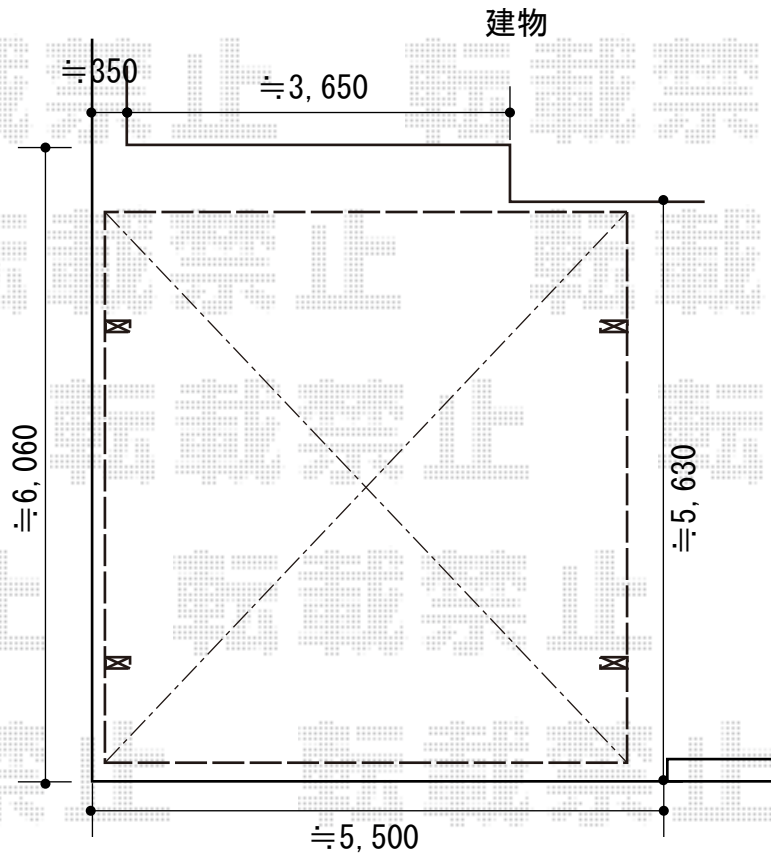

カーポート 施工概略図

YKK AP エフルージュ ツイン 積雪～20cm対応  
 幅= 5,098mm  
 奥行= 5,400mm  
 色： プラチナステン  
 屋根材： ポリカーボネート（トーマイマット）  
 【未定】柱仕様： 【仮】ハイルーフ柱仕様（有効高 約2,350mm）

2019-9-651205

担当者

木挽