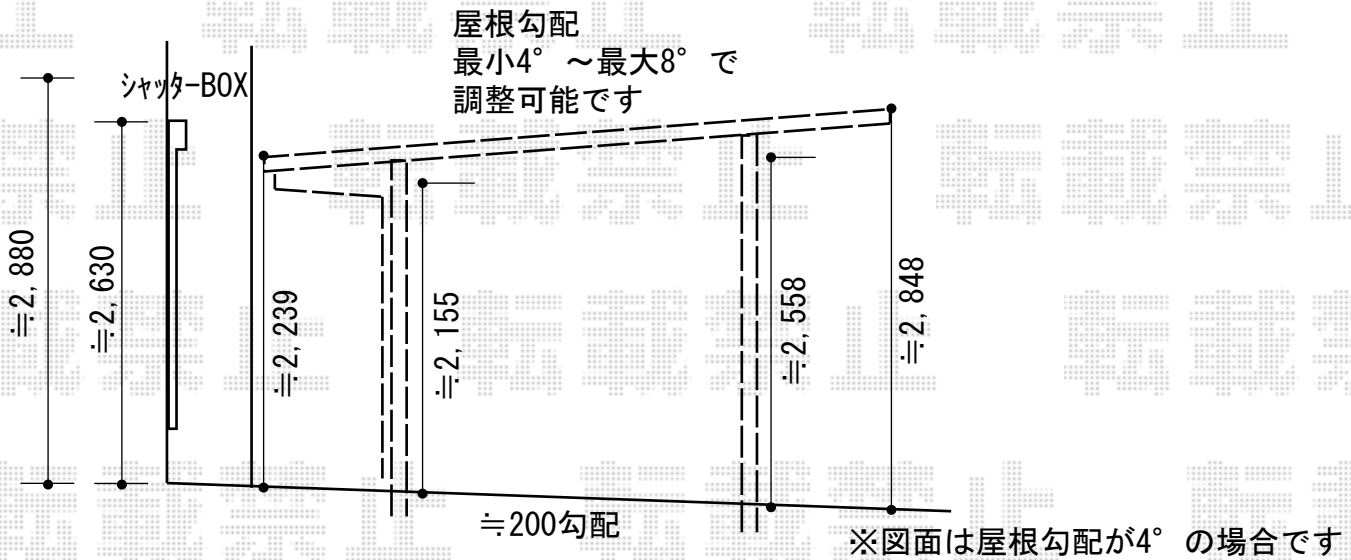

カーポート 施工概略図

YKK AP エフルージュ ツイン 積雪～20cm対応  
 幅= 5,098mm  
 奥行= 5,400mm  
 色： プラチナステン  
 屋根材： ポリカーボネート（トーマイマット）  
 【未定】柱仕様： 【仮】ハイルーフ柱仕様（有効高 約2,350mm）

2019-9-651205

担当者

木挽