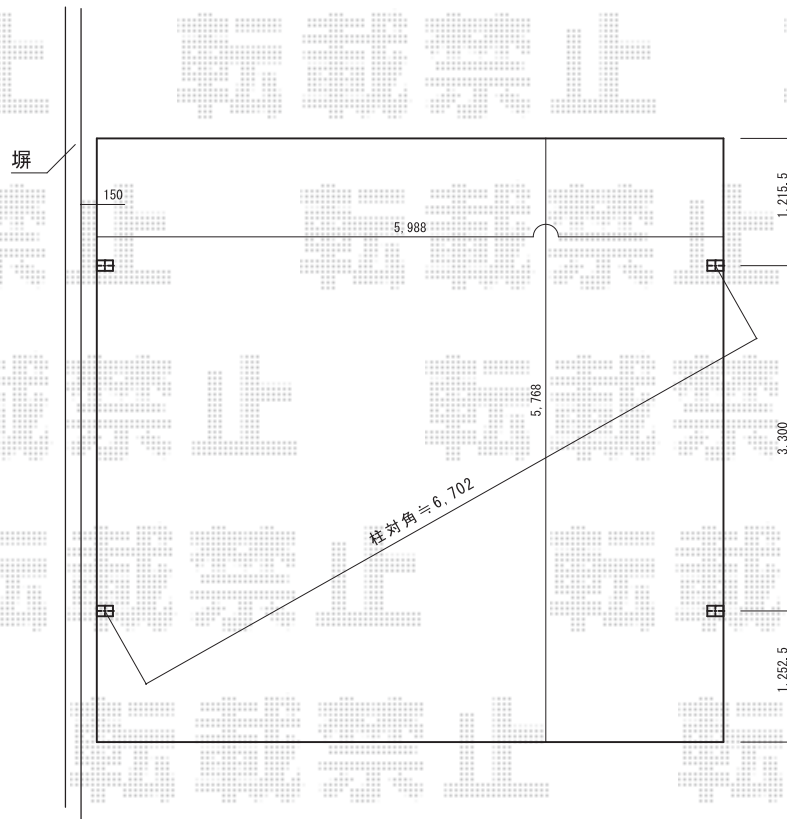

カーポート 施工概略図

YKK AP エフルージュ ツイン 積雪~20cm対応  
幅= 5,988mm  
奥行= 5,768mm  
色： ピュアシルバー  
屋根材： 熱線遮断ポリカーボネート(クリアマット)  
柱仕様： ハイルフ柱仕様 (有効高 約2,350mm)

YKK AP 【外観未定】エフルージュツイン サイドパネル 台形枠付き  
奥行サイズ： 長さ57用  
高さ= 1段 (H:973mm)  
色： ピュアシルバー  
パネル材： 熱線遮断ポリカーボネート(クリアマット)  
柱仕様： ハイルフ仕様/間柱1本

台形枠付きサイドパネル

2019-9-651317

担当者

木挽