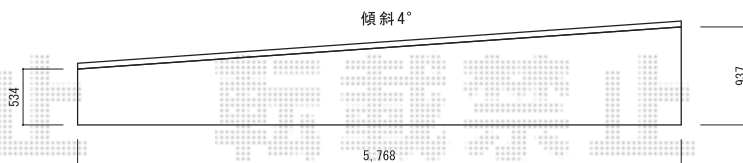

台形枠付きサイドパネル