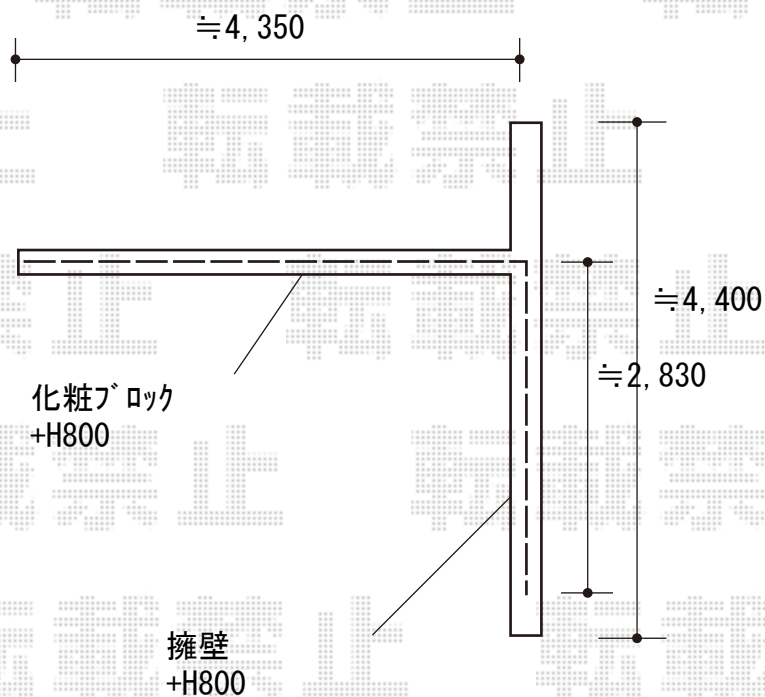

フェンス 施工概略図

LIXIL ライシスフェンス 1型 細横棧 フリーポールタイプ
本体1枚 (W×H) = T-8(1,975mm×720mm) × 4枚
柱: T-8 × 7本
部品セット: T-8 × 7セット
端部カバー: T-8 × 1セット
コーナー継手(ポール付き): T-8 × 1セット
端部キャップ: × 1セット
色: シャイングレー

2019-9-651416

担当者

関