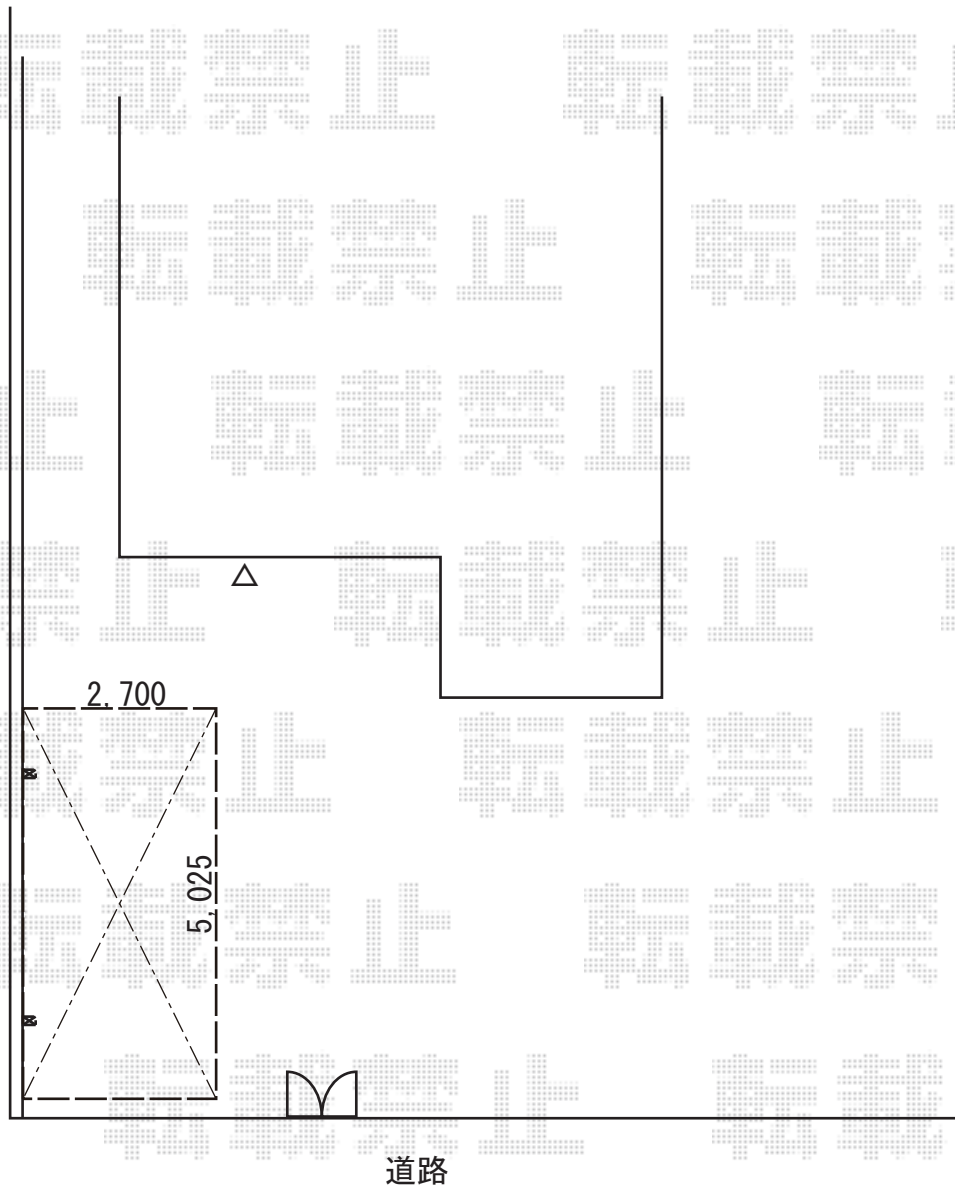

カーポート 施工概略図

YKK AP レイナポートグラン 積雪~20cm対応  
幅= 2,700mm  
奥行= 5,052mm  
色： ブラウン  
屋根材： 熱線遮断ポリカーボネート（アースブルーマット調）  
柱仕様： 標準柱仕様（有効高 約2,000mm）

2019-9-651453

担当者 村上（公）