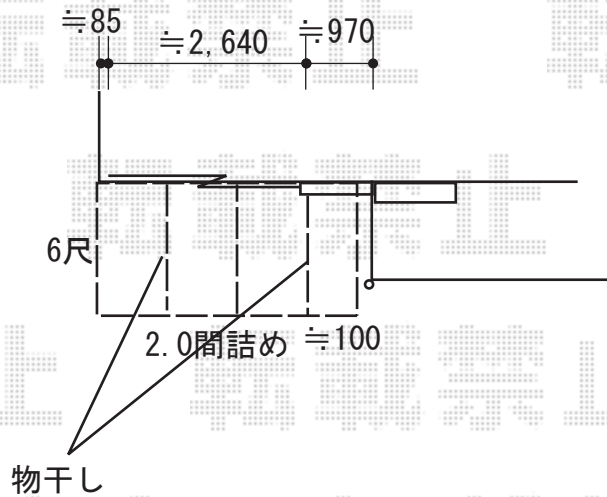

エクステリア工事 施工概略図

LIXIL サニージュ F型 床納まり ランマ無 積雪～20cm対応
 寸法= 間口 関東2.0間 (3,640mm) × 出幅 6尺 (1,785mm)
 正面ユニット： テラス (4枚建) *網戸
 側面ユニット： 【両側】テラス (2枚建) *網戸
 色： シャイングレー ・ 屋根材： 熱線吸収アクアポリカーボネート (クリアS)
 床材： 塩ビデッキボード (グレー) ・ ガラス仕様： ガラス (透明5mm)
 施工方法： 上止め仕様 ・ 柱仕様： 床長尺床上標準仕様
 追加部材： 躯体水切り逃げ部材
 オプション： 吊下げ物干しAセット 標準 2本入り / 内部日除け / カーテンレール