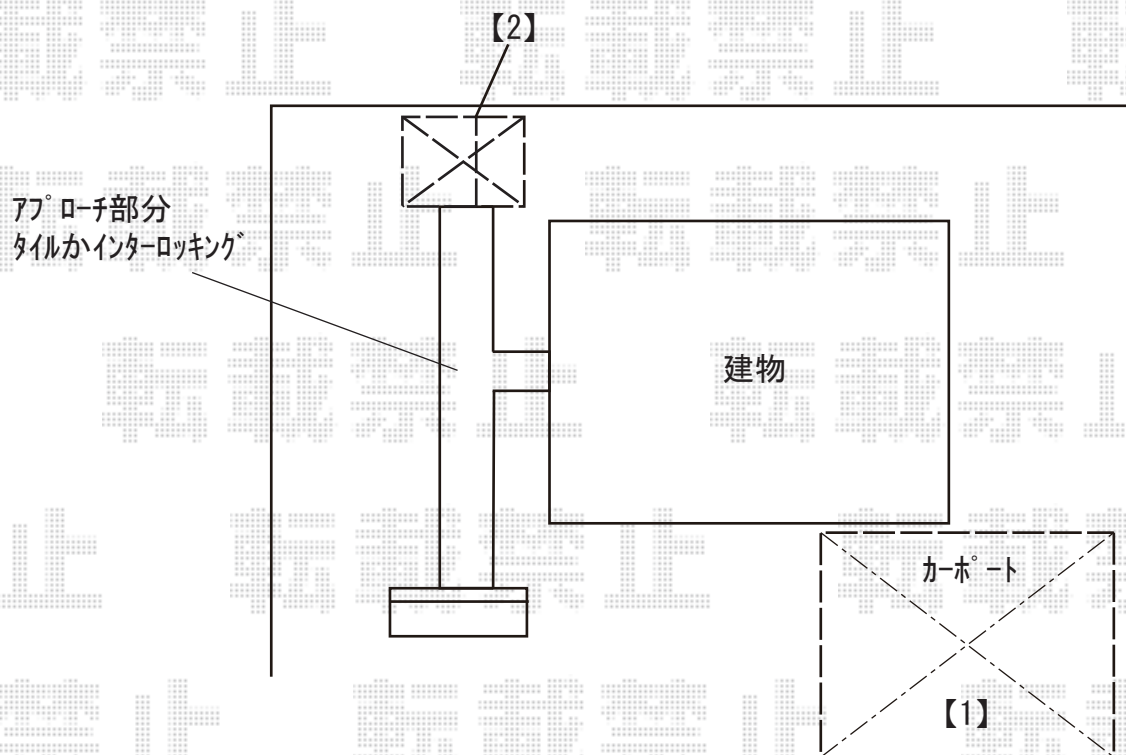

カーポート+物置 施工概略図

YKK AP 【1】 レイナツインポートグラン 積雪~20cm対応
幅= 5,392mm
奥行= 5,052mm
色： プラチナステン
屋根材： 熱線遮断ポリカーボネート(クリアマット)
柱仕様： ハイルフ柱仕様 (有効高 約2,350mm)

ヨド物置 【2】 エルモコンビ 一般型 LMD-1822+LKD-1522
間口= 物置 1,863mm/オープンスペース 1,514mm
奥行= 2,213mm
高さ= 2,118mm
色： 【未定】
屋根タイプ： 標準型
耐荷重タイプ： 一般型
棚タイプ： 標準棚タイプ
物置： LMD-1822 × 1
オープンスペース： LKD-1522 × 1